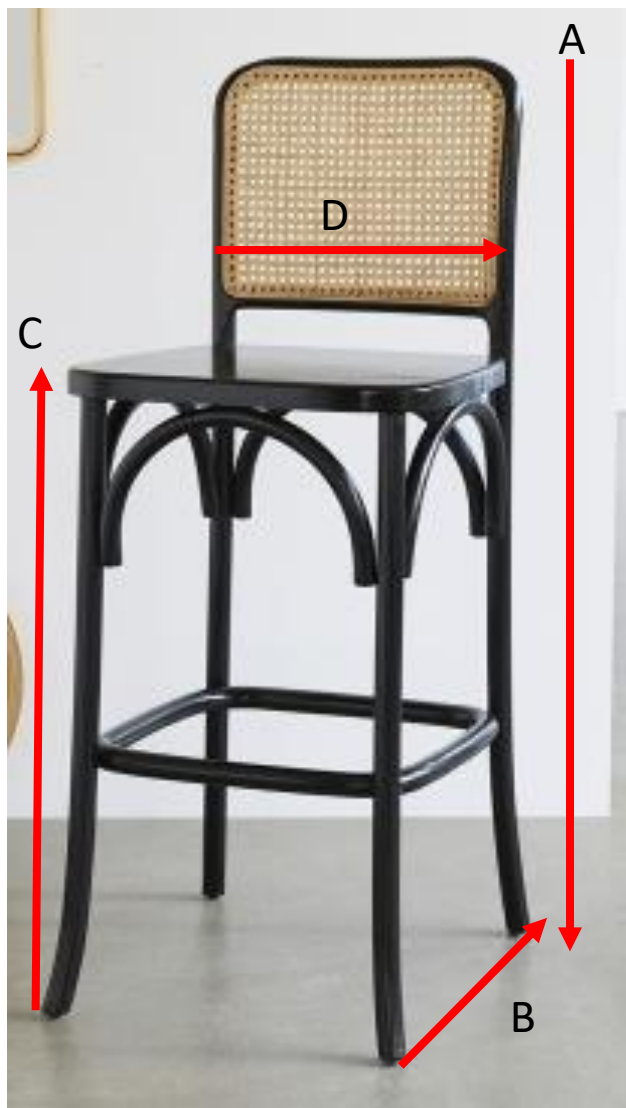

Barhocker aus Mahagoniholz und Rohrgeflecht HANA Referenz : 1210

A = 109 cm
B = 44 cm
C = 75 cm
D = 47 cm

a = 115 cm
b = 50 cm
c = 55 cm