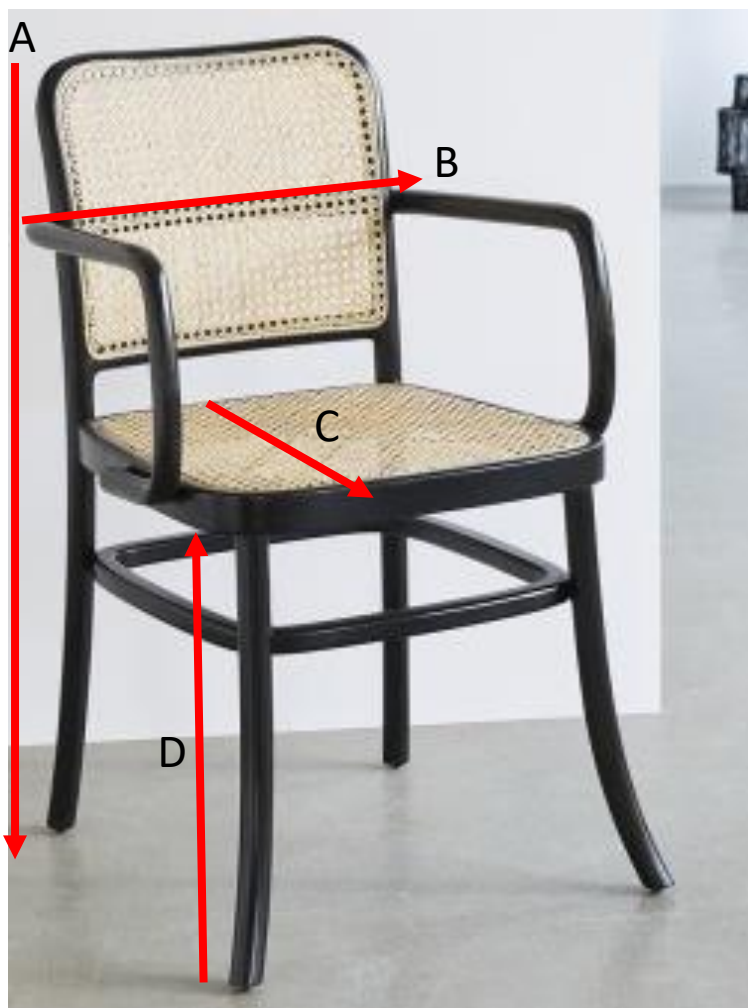

Armlehnstuhl aus Mahagoniholz und Rohrgeflecht HANA Referenz : 1211

A = 92 cm
B = 53 cm
C = 43 cm
D = 46 cm

a = 100 cm
b = 55 cm
c = 50 cm