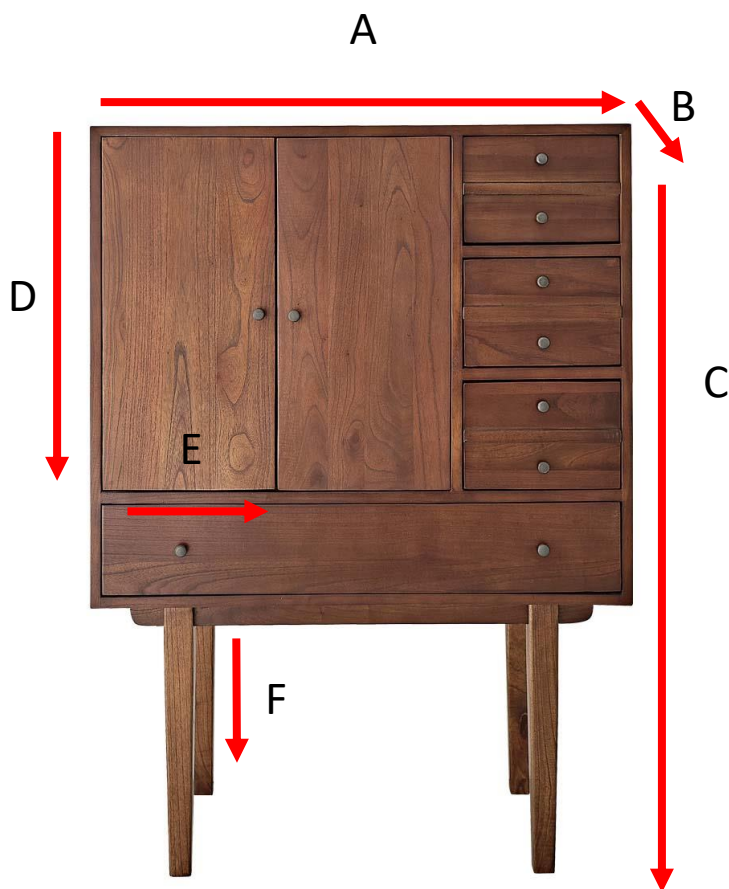

Kommode aus Mindyholz 90 VINTAGE
Referenz : 1305

A = 90 cm
B = 50 cm
C = 125 cm
D = 59 cm
E = 29 cm
F = 41 cm

a = 97 cm
b = 57 cm
c = 93 cm