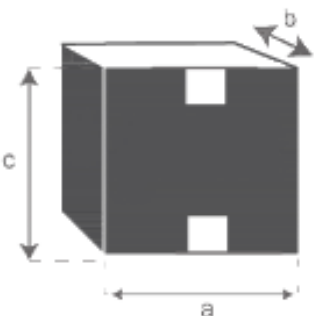

Kommode aus Mindyholz 90 VINTAGE
Referenz : 1305

A = 90 cm
B = 50 cm
C = 125 cm
D = 59 cm
E = 29 cm
F = 41 cm

a = 97 cm
b = 57 cm
c = 93 cm