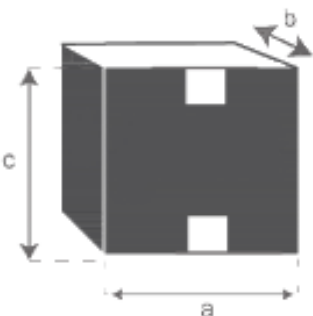

Konsole aus Mindyholz und Rohrgeflecht 140 MAËL  
Referenz : **1316**

A = 140 cm

B = 35 cm

C = 75 cm

D = 25 cm

E = 43,6 cm

F = 45 cm

a = 149 cm

b = 44 cm

C = 84 cm