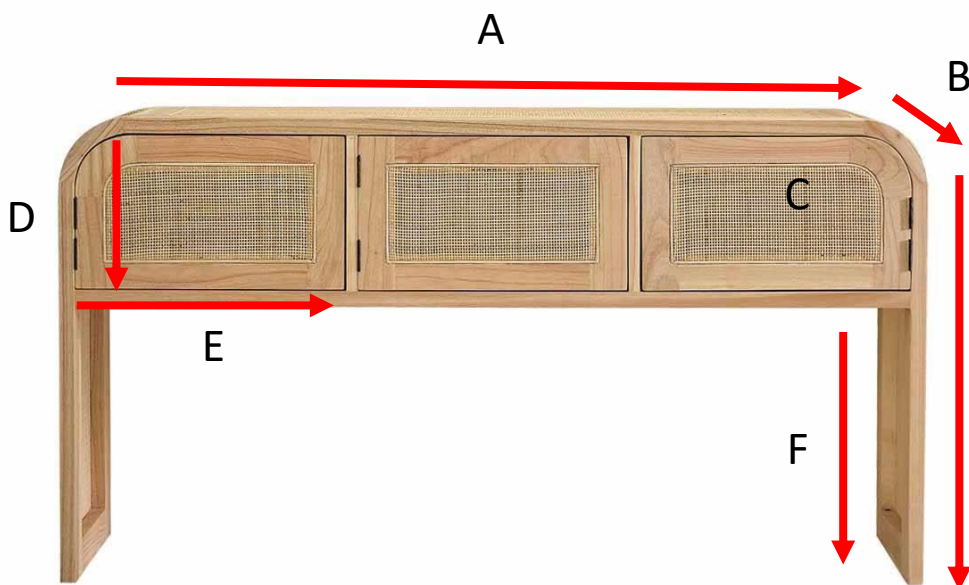

Konsole aus Mindyholz und Rohrgeflecht 140 MAËL  
Referenz : **1316**

A = 140 cm

B = 35 cm

C = 75 cm

D = 25 cm

E = 43,6 cm

F = 45 cm

a = 149 cm

b = 44 cm

C = 84 cm