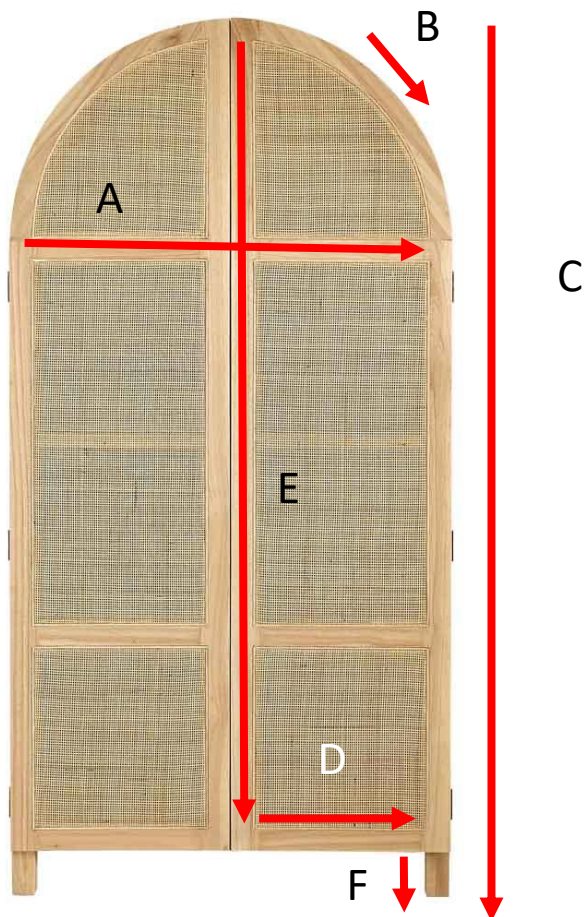

Schrank aus Mindyholz und Rohrgeflecht 180 MAËL  
Referenz : 1317

A = 90 cm  
B = 55 cm  
C = 180 cm  
D = 45 cm  
E = 170 cm  
F = 10 cm

a = 98 cm  
b = 185 cm  
c = 45 cm