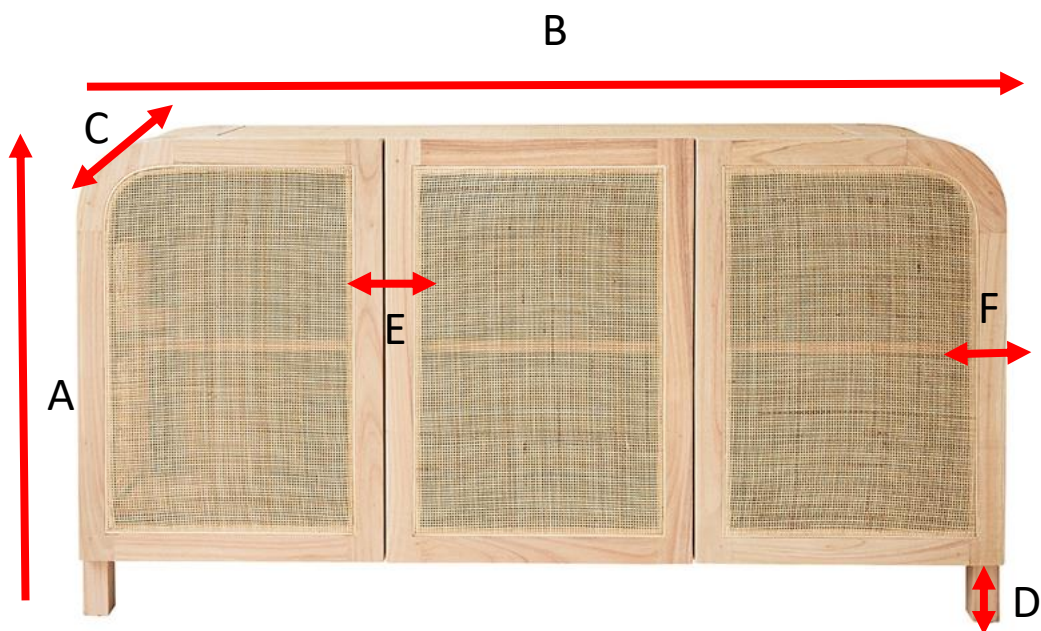

Buffet aus massivem Mindi und Rohrgeflecht 150 cm

MAËL

Referenz : 1318

A = 80 cm  
B = 150 cm  
C = 45 cm  
D = 10 cm  
E = 9 cm  
F = 4,5 cm

a = 158 cm  
b = 53 cm  
c = 89 cm