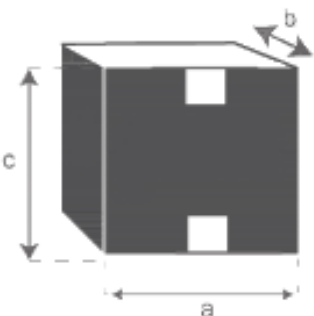

Buffet aus massivem Mindi und Rohrgeflecht 150 cm

MAËL

Referenz : 1318

A = 80 cm  
B = 150 cm  
C = 45 cm  
D = 10 cm  
E = 9 cm  
F = 4,5 cm

a = 158 cm  
b = 53 cm  
c = 89 cm