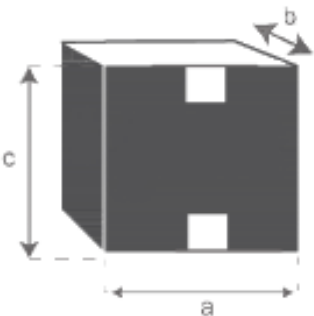

Blaues Samtsofa für 2 Personen CHELSEA

Referenz : 1401

A = 74 cm
B = 130 cm
C = 48 cm
D = 77 cm

a = 132 cm
b = 77 cm
C = 75 cm