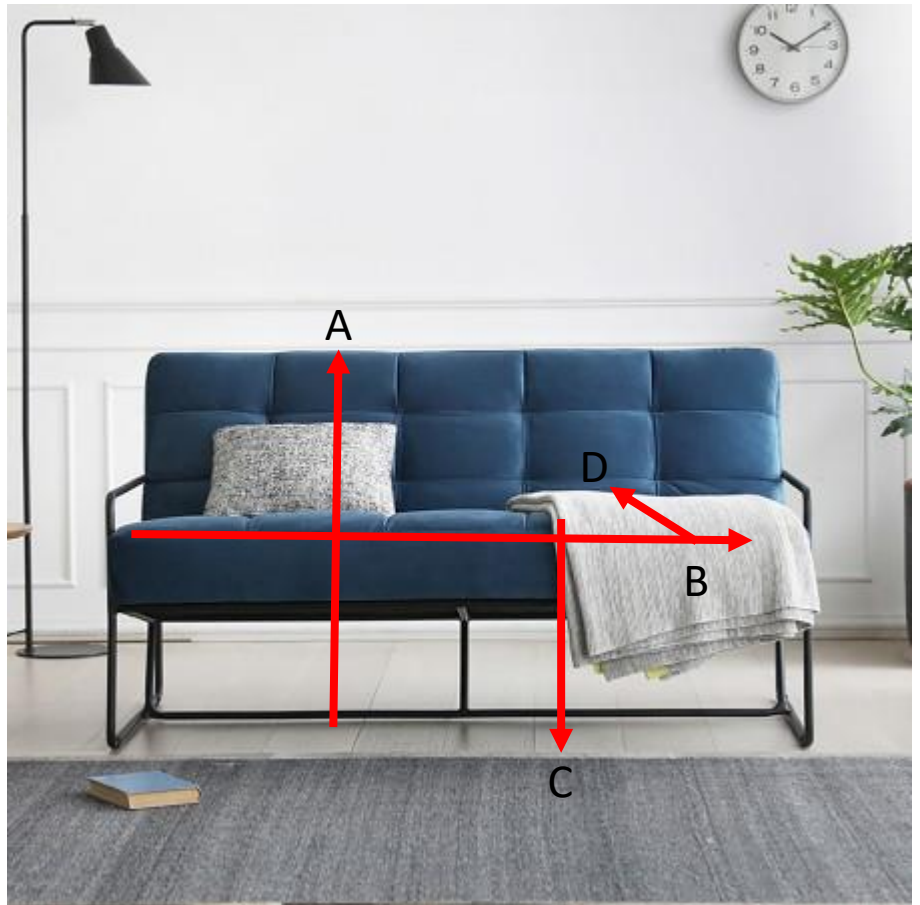

Blaues Samtsofa für 2 Personen CHELSEA

Referenz : 1401

A = 74 cm
B = 130 cm
C = 48 cm
D = 77 cm

a = 132 cm
b = 77 cm
C = 75 cm