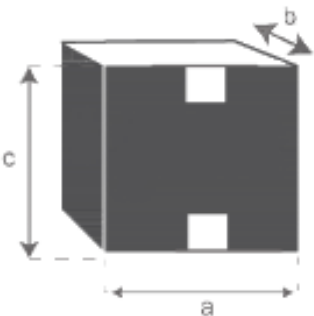

Fernsehmöbel aus Teakholz 90 NIDO

Referenz : 148

A = 90 cm
B = 45 cm
C = 35 cm

a = 100 cm
b = 50 cm
C = 40 cm