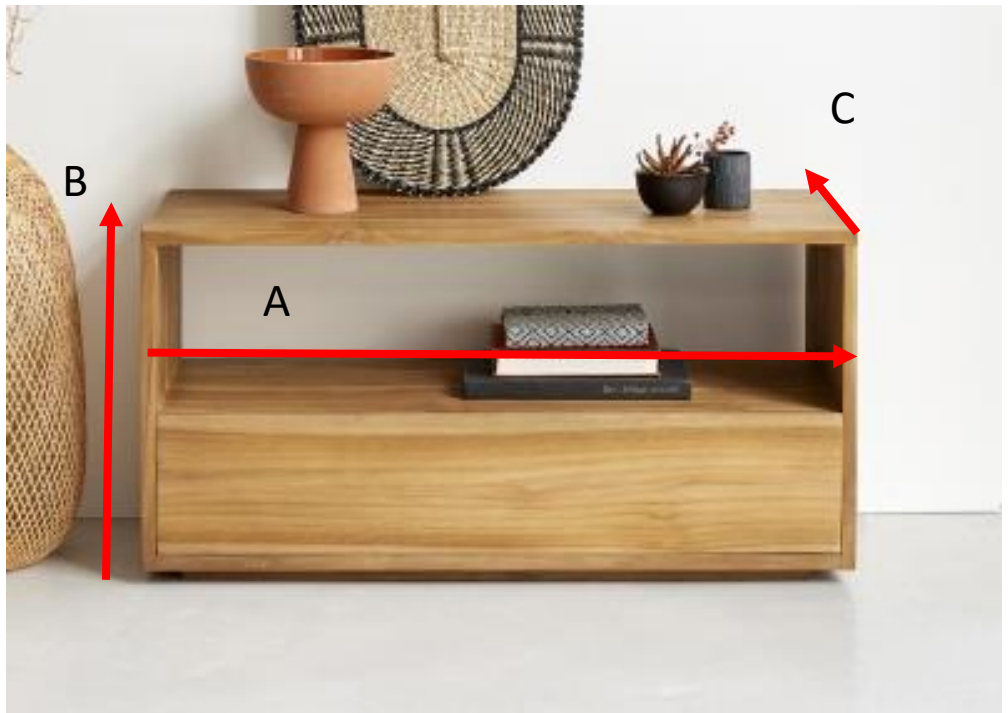

Fernsehmöbel aus Teakholz 90 NIDO

Referenz : 148

A = 90 cm
B = 45 cm
C = 35 cm

a = 100 cm
b = 50 cm
C = 40 cm