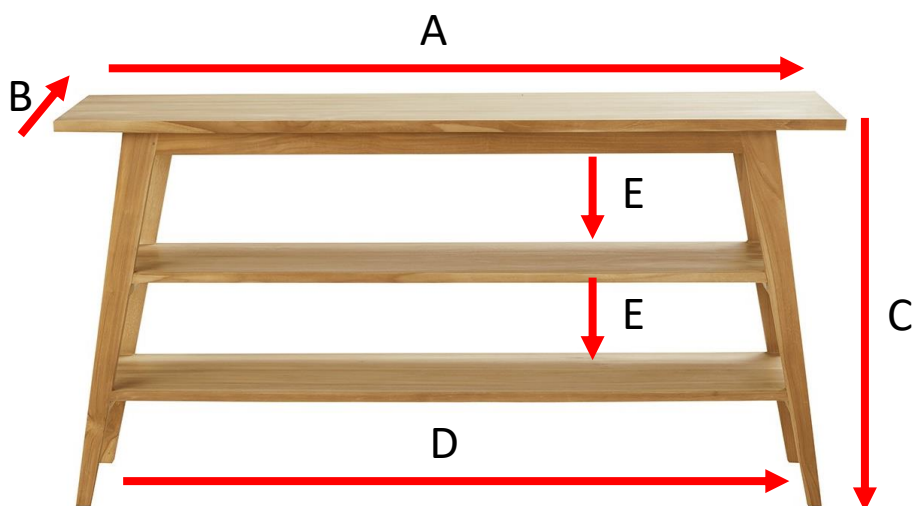

## Badezimmermöbel aus Teakholz 150 SARA Referenz : 1504

A = 150 cm  
B = 55 cm  
C = 76 cm  
D = 139 cm  
E = 21,5 cm

a = 155 cm  
b = 60 cm  
c = 80 cm