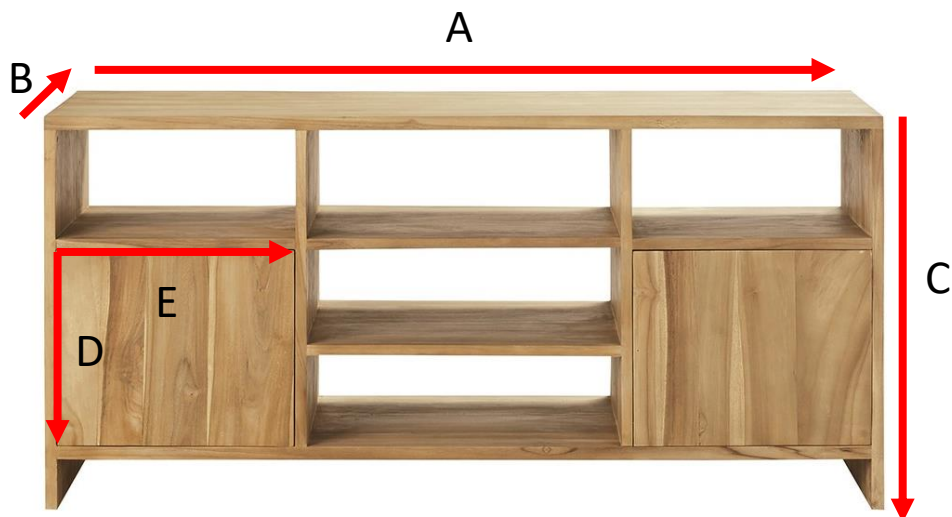

Badezimmermöbel aus Teakholz 160 NOA Referenz : 1506

A = 160 cm
B = 50 cm
C = 75 cm
D = 37,5 cm
E = 45 cm

a = 155 cm
b = 60 cm
c = 80 cm