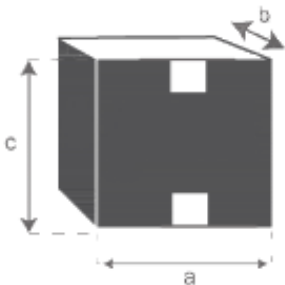

## Colonne de salle de bain en bois de teck Référence : 1507CABINET

A = 200 cm  
B = 45 cm  
C = 40 cm

a = 208 cm  
b = 53 cm  
c = 48 cm