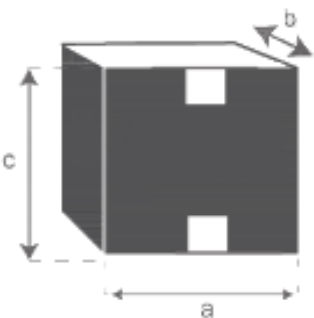

## Hängende Badezimmermöbel aus Teakholz 80 Referenz : 1507TABLE

A = 80 cm  
B = 50 cm  
C = 60 cm

a = 163 cm  
b = 78 cm  
c = 53 cm