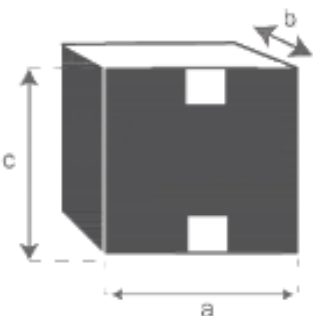

Miroir rectangulaire en bois de teck 150 Référence : 1510MIRROR

A = 150 cm
B = 80 cm

a = 158 cm
b = 88 cm
c = 11 cm