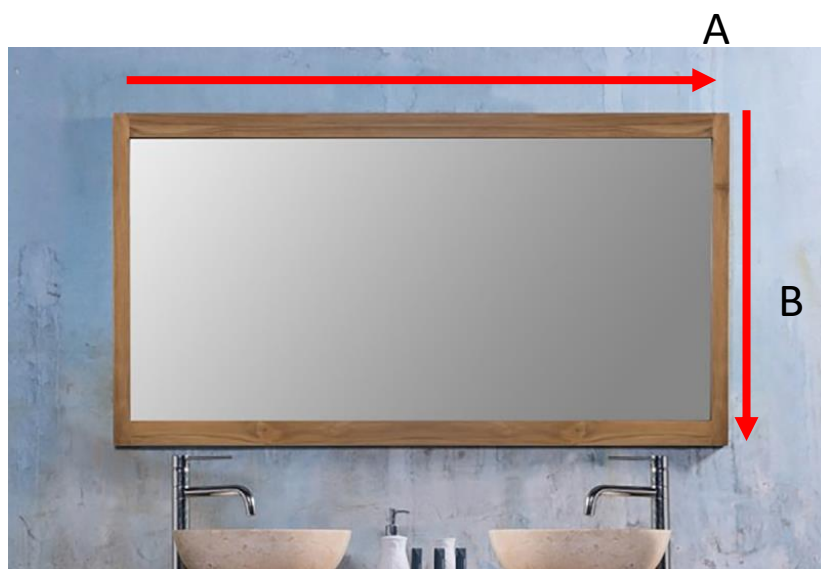

Miroir rectangulaire en bois de teck 150 Référence : 1510MIRROR

A = 150 cm
B = 80 cm

a = 158 cm
b = 88 cm
c = 11 cm