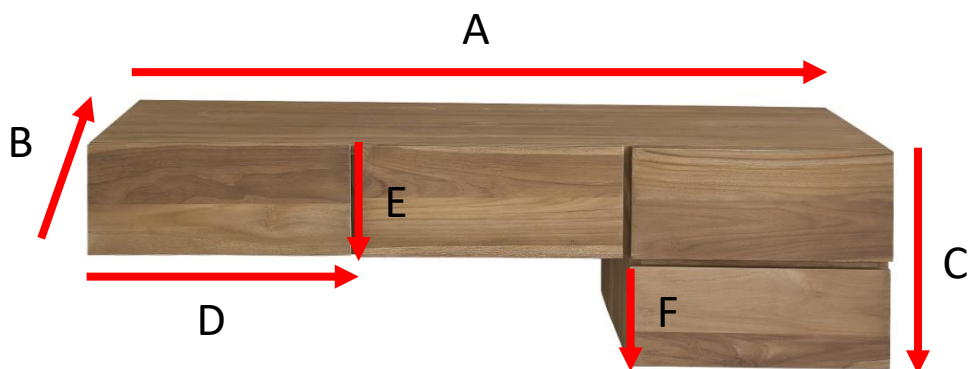

## Badezimmermöbel aus Teakholz 145 Referenz : 1511TABLE

A = 145 cm  
B = 50 cm  
C = 40 cm  
D = 47 cm  
E = 20 cm  
F = 18,5 cm

a = 153 cm  
b = 63 cm  
c = 48 cm