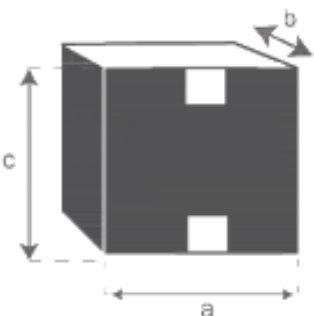

## Badezimmermöbel aus Hevea-Holz 160

Referenz : 1527

- A = 160 cm
- B = 55 cm
- C = 50 cm
- D = 50 cm
- E = 33 cm
- F = 50 cm
- G = 31,5 cm

a = 123 cm

b = 58 cm

c = 78 cm