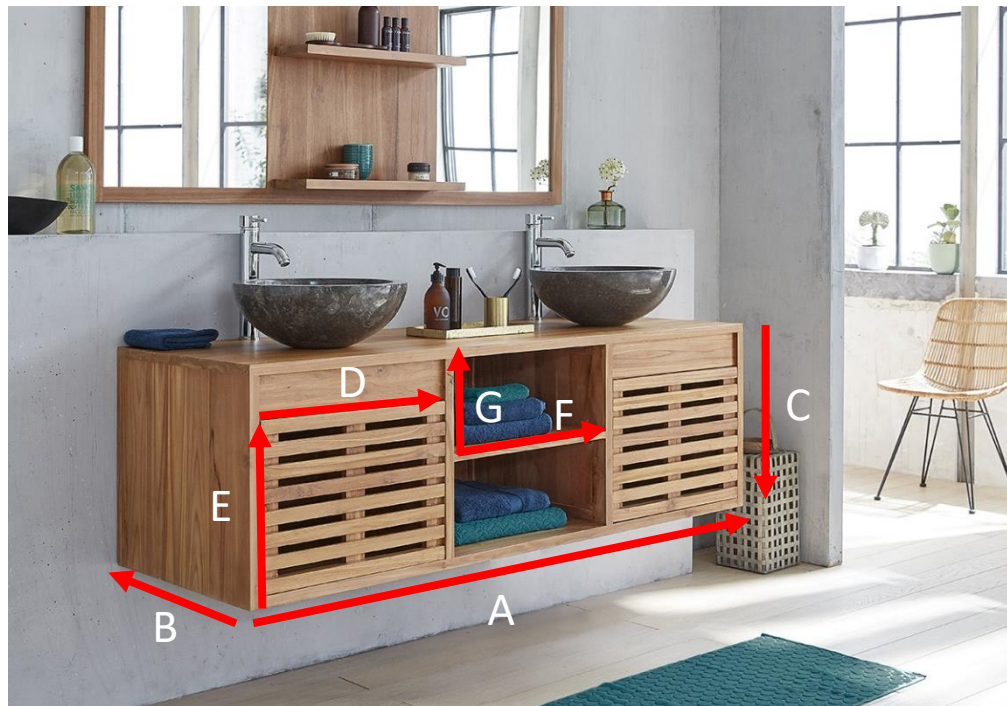

## Badezimmermöbel aus Hevea-Holz 160

Referenz : 1527

- A = 160 cm
- B = 55 cm
- C = 50 cm
- D = 50 cm
- E = 33 cm
- F = 50 cm
- G = 31,5 cm

a = 123 cm

b = 58 cm

c = 78 cm