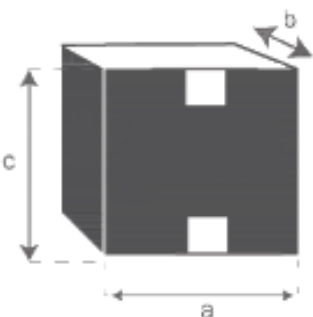

Badezimmermöbel aus Hevea-Holz 60 JAVA Referenz : 1528

A = 60 cm
B = 50 cm
C = 50 cm

a = 70 cm
b = 60 cm
C = 60 cm