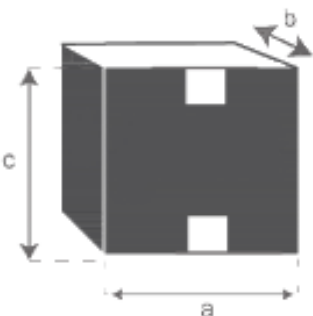

Badezimmermöbel aus Teakholz 135 MARLI Referenz : 1539

A = 135 cm

B = 75 cm

C = 50 cm

B

A

C

a = 140 cm

b = 85 cm

C = 60 cm