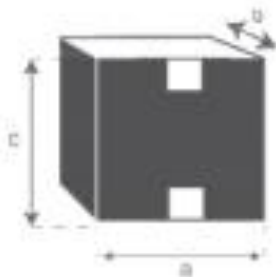

Badezimmermöbel aus Mindyholz 135 VINTAGE
Referenz: 1540

A = 135 cm
B = 50 cm
C = 75 cm
D = 45 cm
E = 49 cm
F = 39 cm
G = 8.2 cm
H = 2 cm

a = 143 cm
b = 58 cm
c = 68 cm