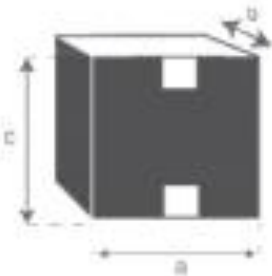

Badezimmermöbel aus Mindyholz 80
Referenz: 1543

- A = 80 cm
- B = 50 cm
- C = 75 cm
- D = 80 cm
- E = 22.5 cm
- F = 2 cm

- a = 88 cm
- b = 58 cm
- c = 84 cm