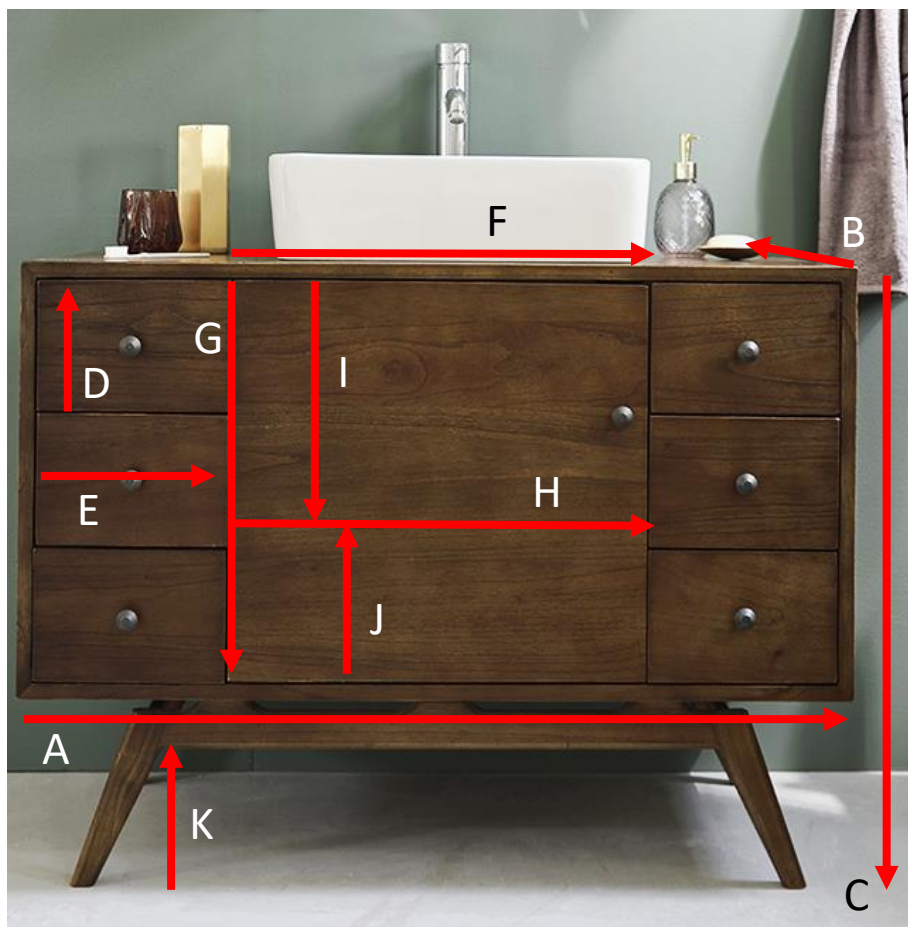

Badezimmermöbel aus Mindyholz 100 VINTAGE Referenz : 1544

- A = 100 cm
- B = 50 cm
- C = 75 cm
- D = 15,5 cm
- E = 23 cm
- F = 49,50 cm
- G = 48 cm
- H = 47 cm
- I = 23,5 cm
- J = 21,5 cm
- K = 18 cm

- a = 107 cm
- b = 58 cm
- c = 84 cm