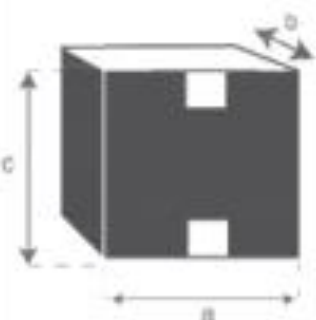

Badezimmermöbel aus Teakholz 103
Referenz: 1546

A = 83 cm
B = 41 cm
C = 54 cm
D = 35 cm
E = 82 cm
F = 2,5 cm
G = 82 cm
H = 103 cm
I = 53 cm

a = 104 cm
b = 54 cm
c = 83 cm