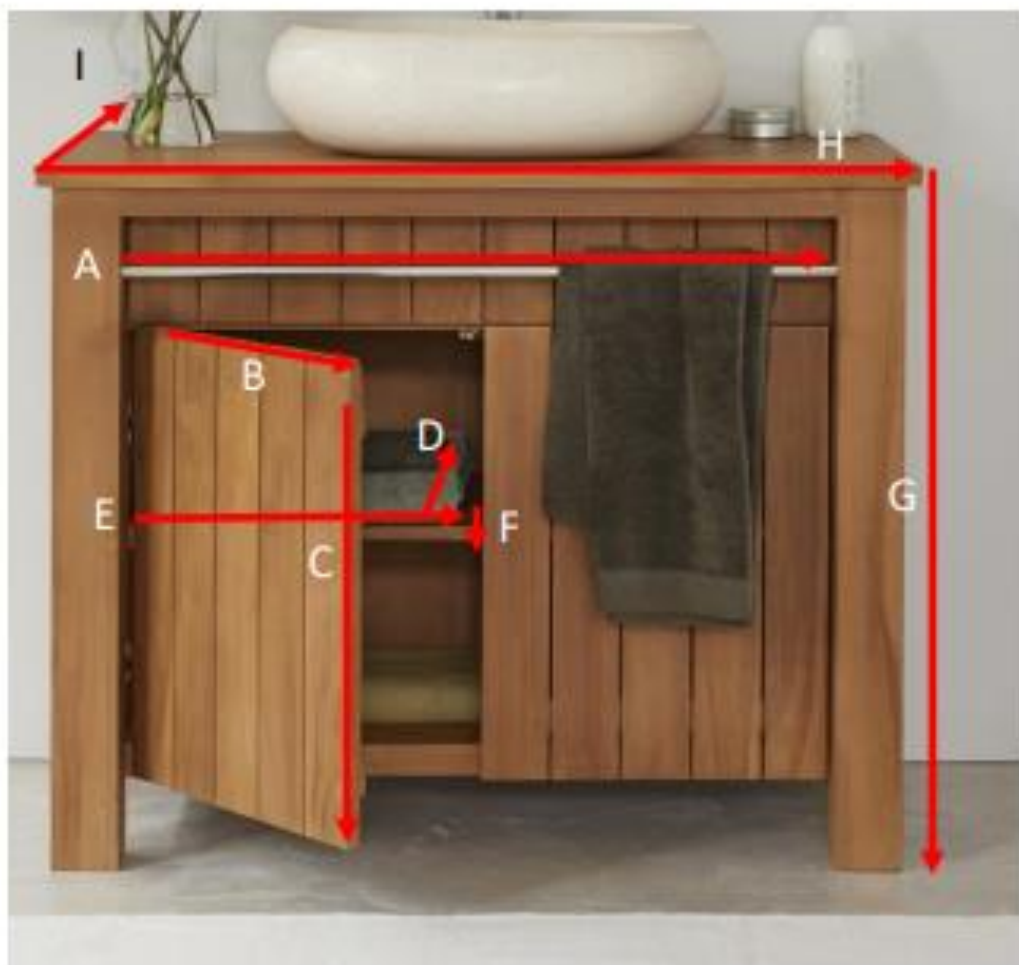

Badezimmermöbel aus Teakholz 103
Referenz: 1546

A = 83 cm
B = 41 cm
C = 54 cm
D = 35 cm
E = 82 cm
F = 2,5 cm
G = 82 cm
H = 103 cm
I = 53 cm

a = 104 cm
b = 54 cm
c = 83 cm