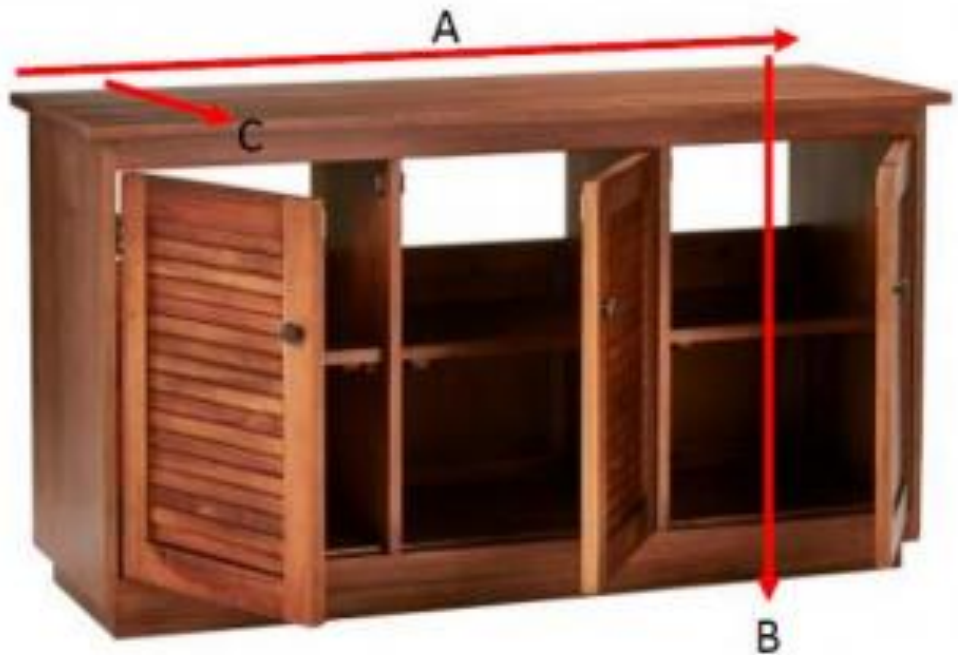

Kolonialer Waschtischunterschrank aus Mahagoniholz
140 NEWPORT
Referenz: 1548

A = 140 cm
B = 78 cm
C = 50 cm

a = 150 cm
b = 85 cm
c = 55 cm