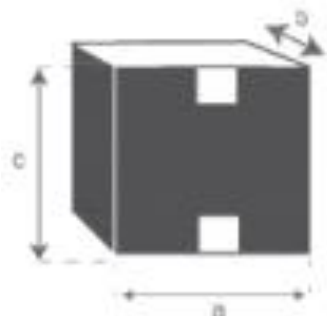

Kolonialer Waschtischunterschrank aus Mahagoniholz
140 NEWPORT
Referenz: 1548

A = 140 cm
B = 78 cm
C = 50 cm

a = 150 cm
b = 85 cm
c = 55 cm