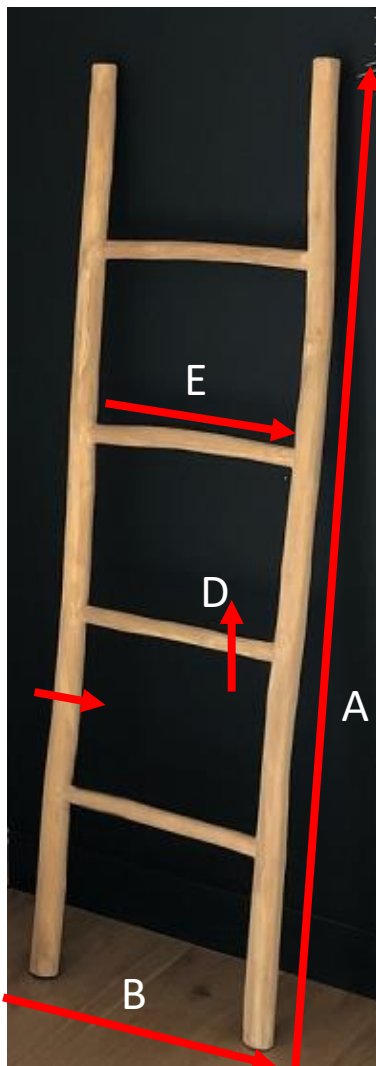

Échelle porte serviette en bois de teck 150 Référence : 1552

A = 150 cm
B = 44 cm
C = 4 cm
D = 3 cm
E = 36 cm

a = 46 cm
b = 6 cm
c = 152 cm