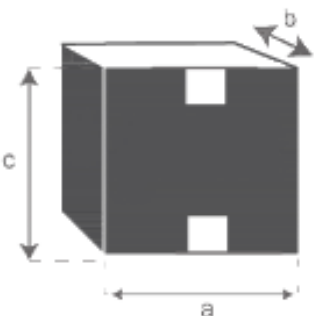

Doppelter Hochschrank aus Mindyholz 170 VINTAGE Referenz : 1558

A = 170 cm
B = 70 cm
C = 30 cm
D = 43,5 cm
E = 17 cm

a = 85 cm
b = 150 cm
c = 70 cm