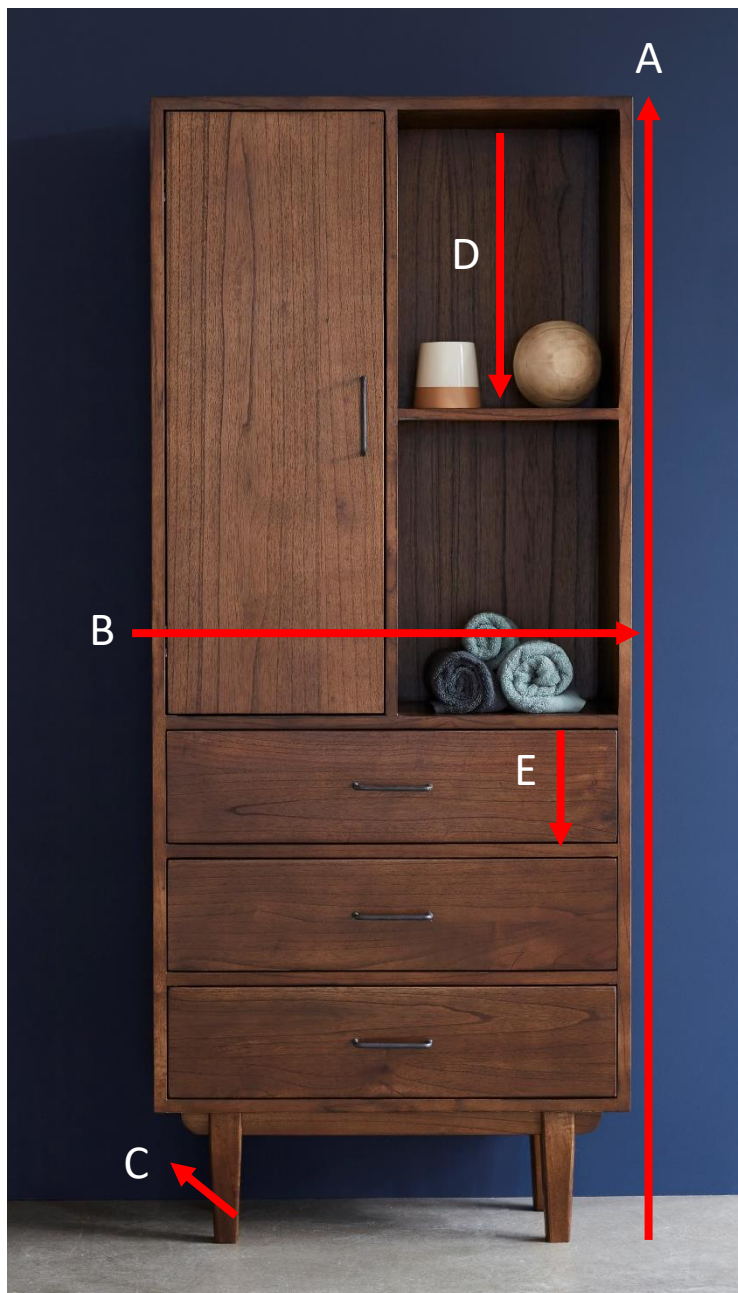

Doppelter Hochschrank aus Mindyholz 170 VINTAGE Referenz : 1558

A = 170 cm
B = 70 cm
C = 30 cm
D = 43,5 cm
E = 17 cm

a = 85 cm
b = 150 cm
c = 70 cm