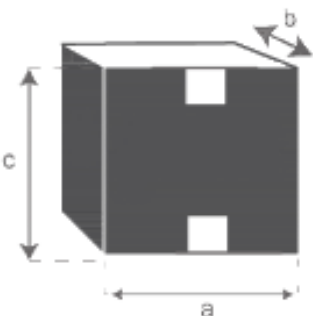

## Hochschrank aus Mindyholz 170 VINTAGE Referenz : 1559

A = 35 cm  
B = 170 cm  
C = 35 cm  
D = 30 cm

a = 40 cm  
b = 180 cm  
c = 50 cm