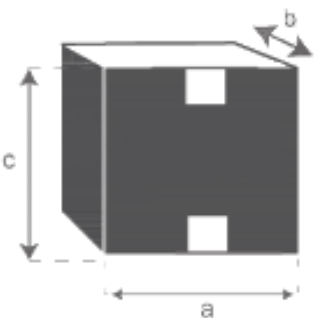

Rechteckiger Spiegel aus Mindyholz 60 VINTAGE Referenz : 1561

A = 80 cm
B = 60 cm

a = 90 cm
b = 60 cm
c = 20 cm