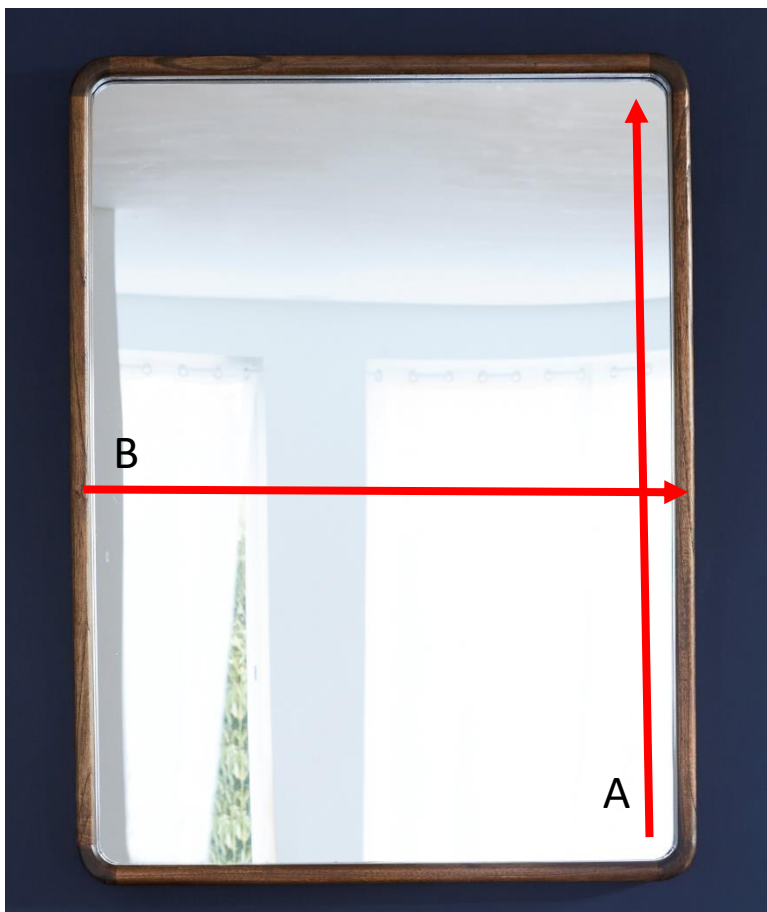

Rechteckiger Spiegel aus Mindyholz 60 VINTAGE Referenz : 1561

A = 80 cm
B = 60 cm

a = 90 cm
b = 60 cm
c = 20 cm