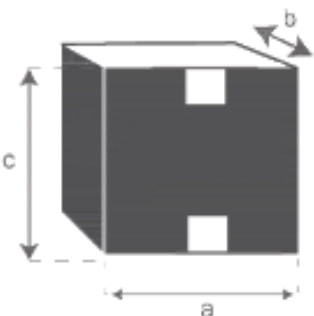

## Badezimmermöbel aus Mindyholz und Rohrgeflecht 85

HANA

Referenz : 1565

A = 50 cm

B = 80 cm

C = 25 cm

D = 50 cm

E = 40 cm

F = 13 cm

G = 20 cm

a = 90 cm

b = 60 cm

c = 60 cm