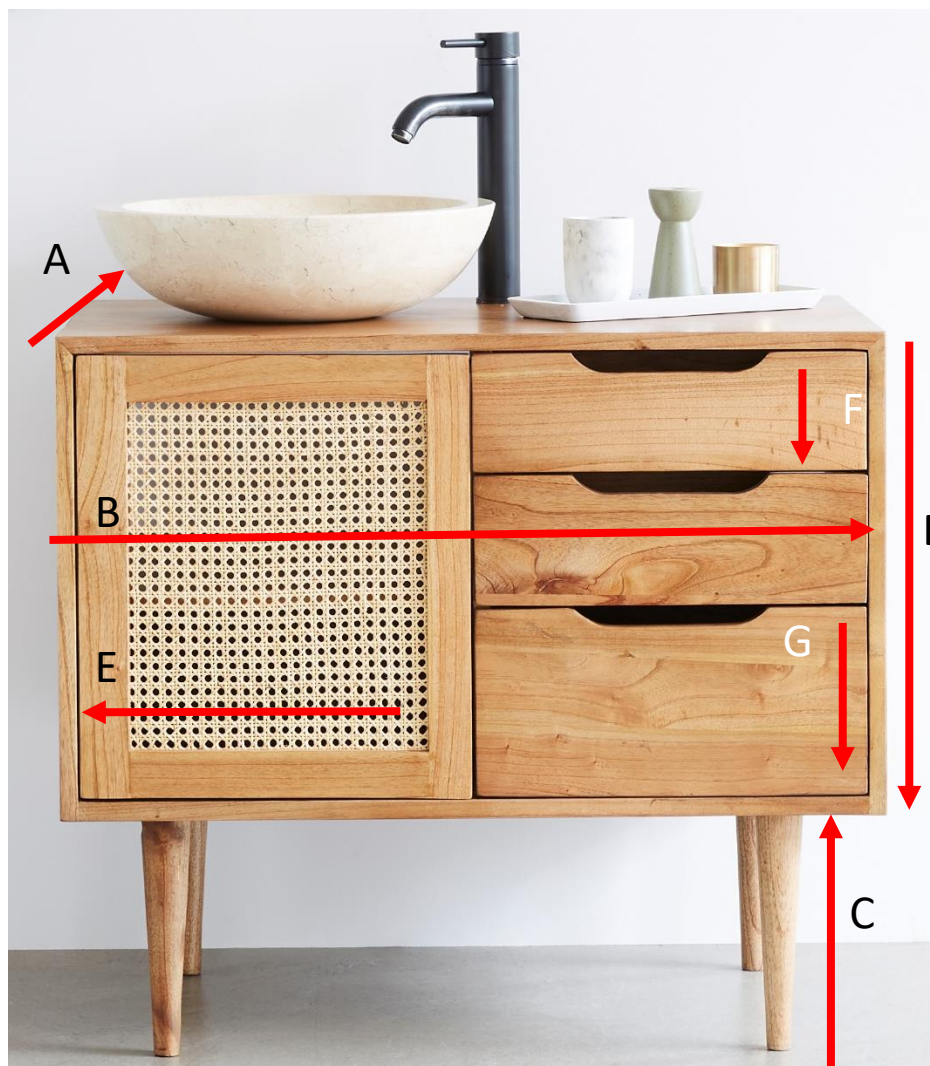

## Badezimmermöbel aus Mindyholz und Rohrgeflecht 85

HANA

Referenz : 1565

A = 50 cm

B = 80 cm

C = 25 cm

D = 50 cm

E = 40 cm

F = 13 cm

G = 20 cm

a = 90 cm

b = 60 cm

c = 60 cm