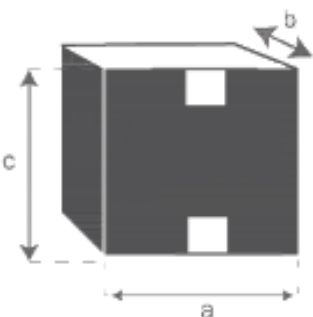

## Hochschrank aus Mindyholz und Rohrgeflecht 150 HANA Referenz : 1566

- A = 150 cm
- B = 31 cm
- C = 30 cm
- D = 25 cm
- E = 39 cm
- F = 18,5 cm

- a = 140 cm
- b = 50 cm
- c = 50 cm