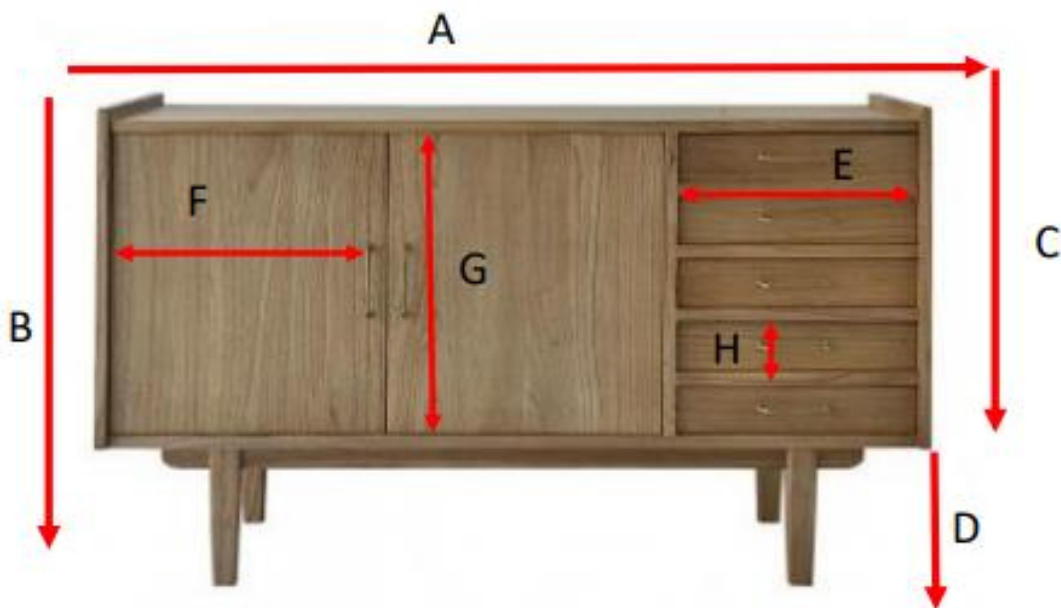

Badezimmermöbel aus massivem Mindy 135 cm

FIFTIES

Referenz: 1567

A = 135 cm
B = 78 cm
C = 55 cm
D = 23 cm
E = 39 cm
F = 45 cm
G = 49 cm
H = 8,2 cm

a = 143 cm
b = 57 cm
c = 65 cm