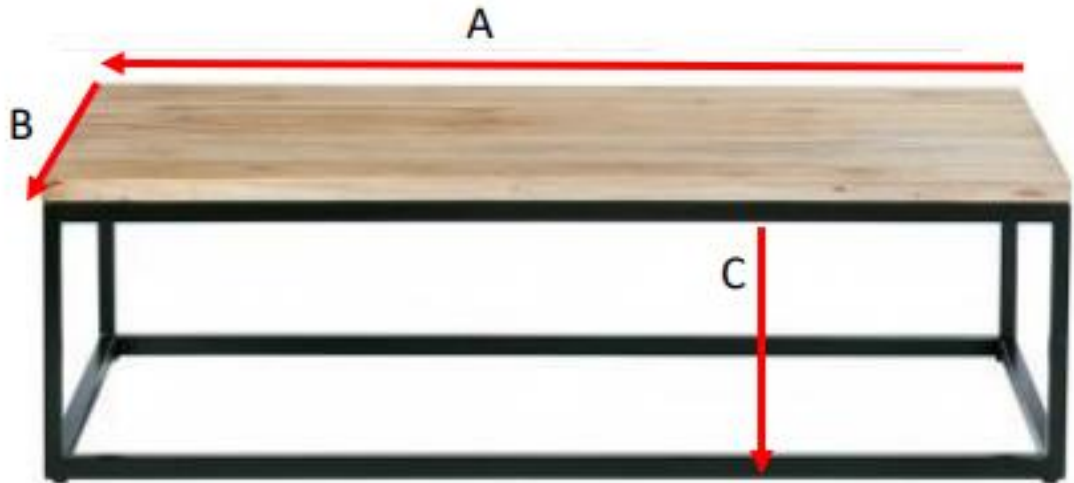

Couchtisch aus Teakholz und Metall 140  
Referenz: 1580

A = 140 cm  
B = 60 cm  
C = 35 cm

a = 143 cm  
b = 63 cm  
c = 38 cm