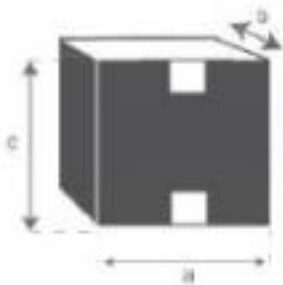

Couchtisch aus Teakholz und Metall 140  
Referenz: 1580

A = 140 cm  
B = 60 cm  
C = 35 cm

a = 143 cm  
b = 63 cm  
c = 38 cm