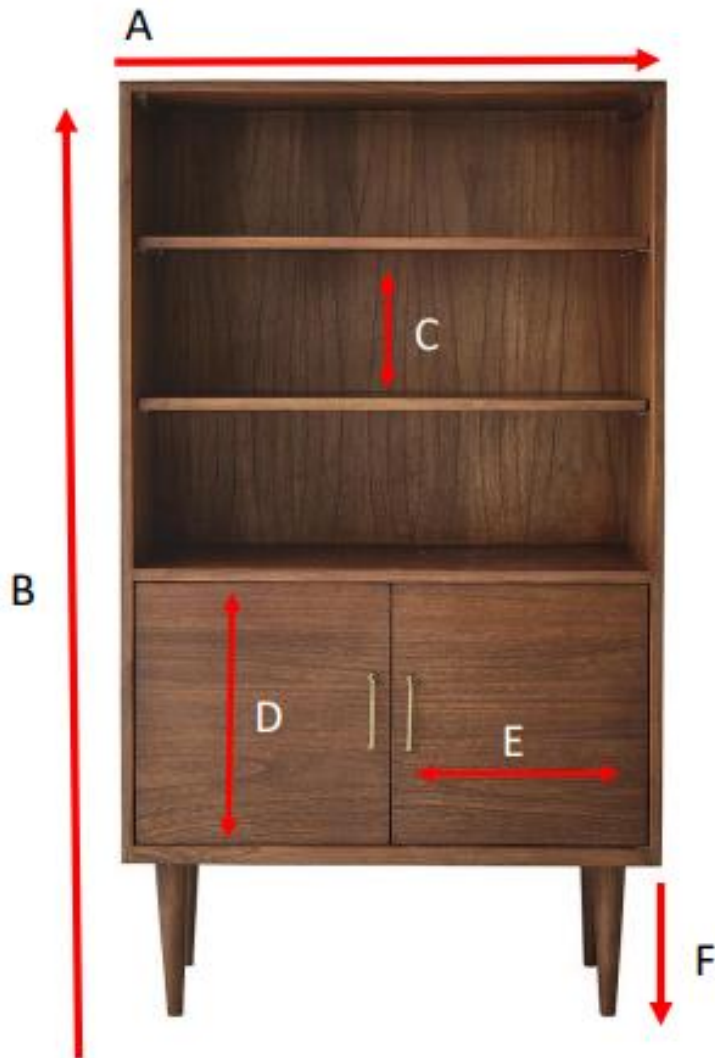

Bücherregal aus massivem Mindy mit Walnuss-

Finish 85 cm VINTAGE

Referenz: 1586

A = 84 cm
B = 147 cm
C = 23,5 cm
D = 42 cm
E = 40 cm
F = 25 cm

a = 91 cm
b = 48 cm
C = 131 cm