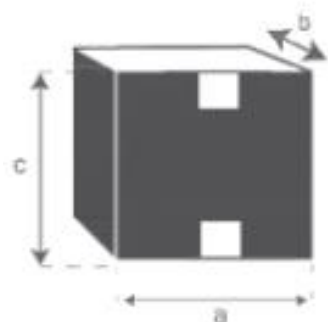

Bücherregal aus massivem Mindy mit Walnuss-

Finish 85 cm VINTAGE

Referenz: 1586

A = 84 cm
B = 147 cm
C = 23,5 cm
D = 42 cm
E = 40 cm
F = 25 cm

a = 91 cm
b = 48 cm
C = 131 cm