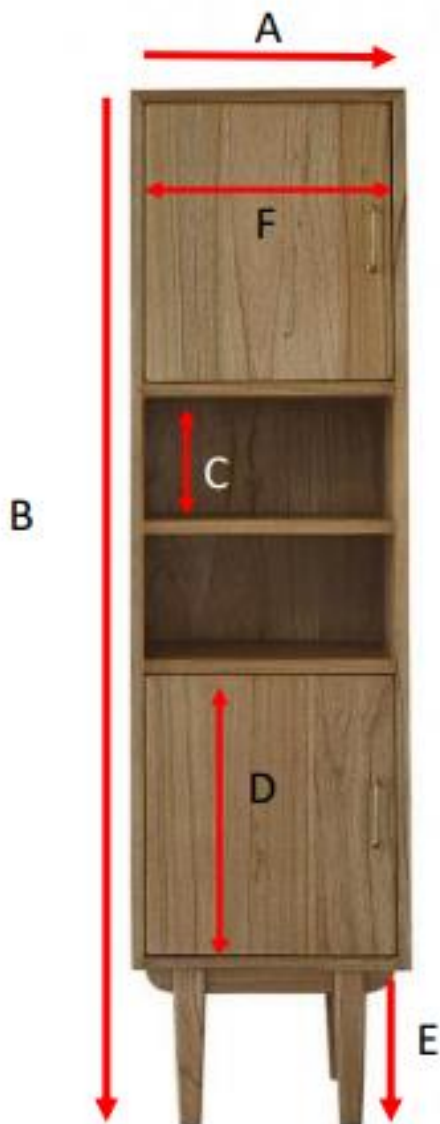

Badezimmersäule aus massivem Mindy 150 cm FITIES  
Referenz: 1592

A = 40 cm  
B = 150 cm  
C = 18 cm  
D = 40,5 cm  
E = 23 cm  
F = 36 cm

a = 140 cm  
b = 48 cm  
c = 43 cm