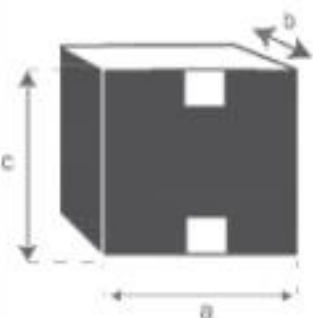

Badezimmersäule aus massivem Mindy 150 cm FITIES  
Referenz: 1592

A = 40 cm  
B = 150 cm  
C = 18 cm  
D = 40,5 cm  
E = 23 cm  
F = 36 cm

a = 140 cm  
b = 48 cm  
c = 43 cm