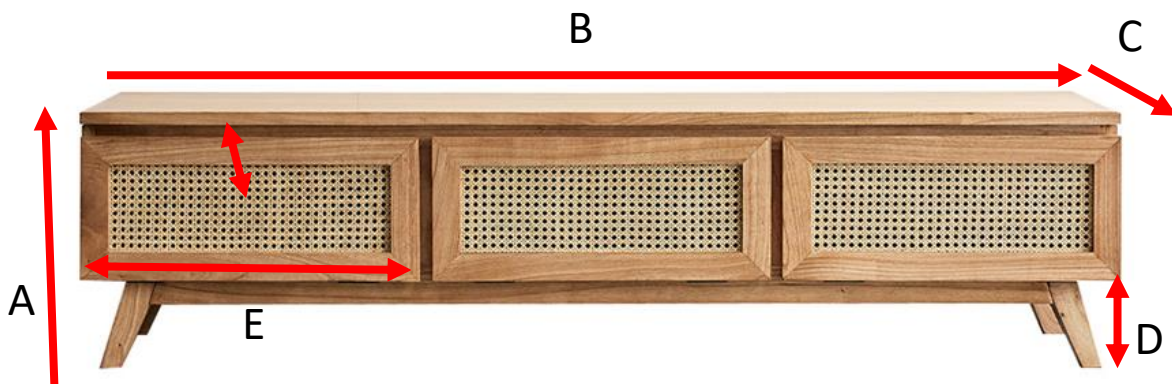

TV-Möbel aus massivem Mindi und Rohrgeflecht 160 cm  
ISÉE  
Referenz : 1596

A = 40 cm  
B = 160 cm  
C = 40 cm  
D = 14 cm  
E = 52 cm  
F = 4,5 cm

a = 168 cm  
b = 48 cm  
c = 39 cm