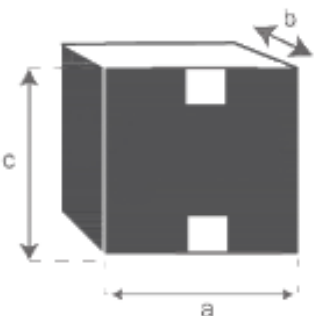

TV-Möbel aus massivem Mindi und schwarzem
Rohrgeflecht 160 cm ISÉE
Referenz : 1597

A = 40 cm
B = 160 cm
C = 40 cm
D = 14 cm
E = 52 cm
F = 4,5 cm

a = 168 cm
b = 48 cm
c = 39 cm