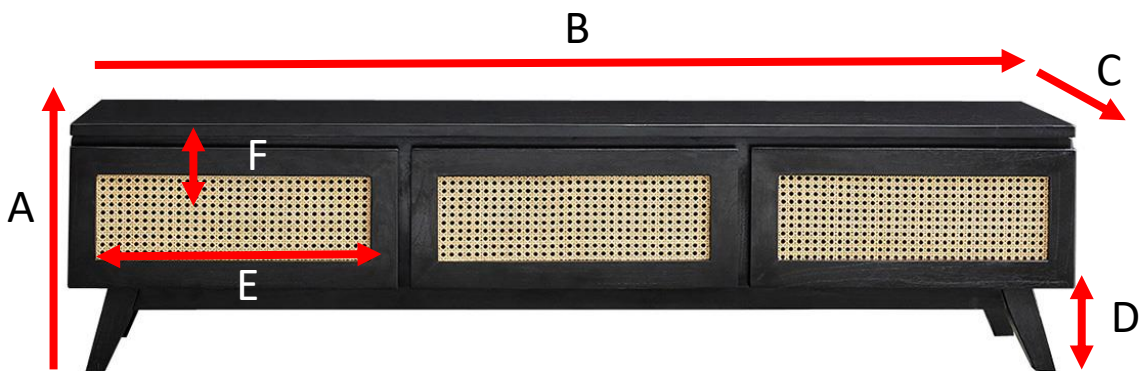

TV-Möbel aus massivem Mindi und schwarzem
Rohrgeflecht 160 cm ISÉE
Referenz : 1597

A = 40 cm
B = 160 cm
C = 40 cm
D = 14 cm
E = 52 cm
F = 4,5 cm

a = 168 cm
b = 48 cm
c = 39 cm