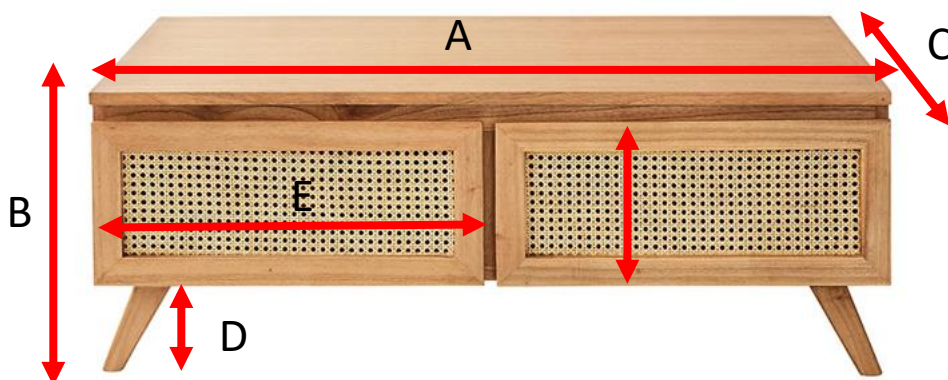

Couchtisch aus massivem Mindi und Rohrgeflecht 110 cm ISEE Referenz : 1599

A = 110 cm
B = 42 cm
C = 60 cm
D = 15 cm
E = 54 cm
D = 23 cm

a = 168 cm
b = 48 cm
c = 39 cm