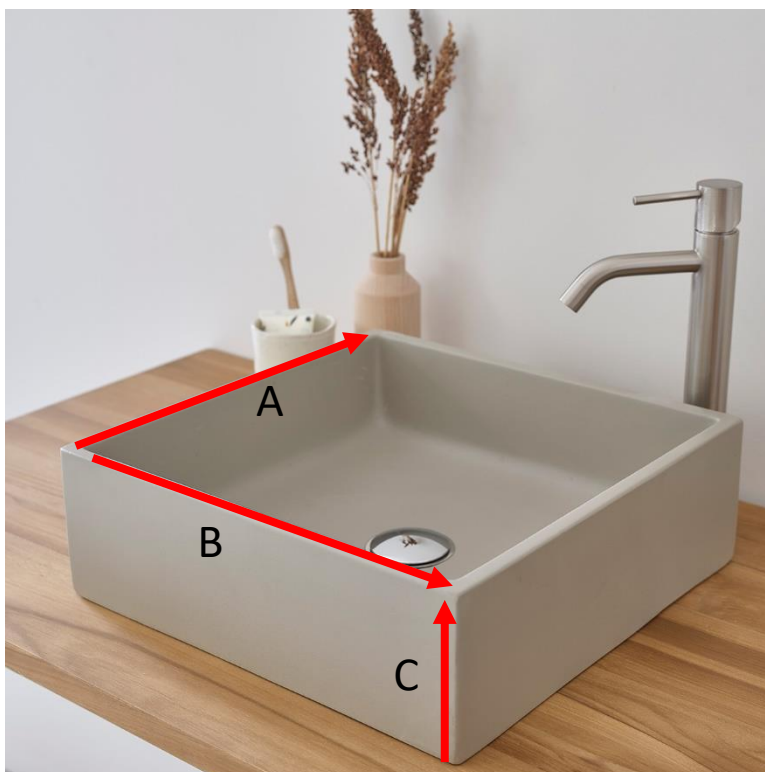

## Waschbecken aus grauem Beton 37

Referenz : 1629

A = 37 cm  
B = 37 cm  
C = 12,5 cm

a = 44 cm  
b = 44 cm  
c = 22 cm