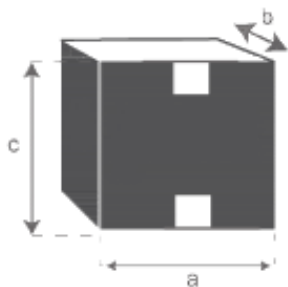

## Waschbecken aus grauem Beton 37

Referenz : 1629

A = 37 cm  
B = 37 cm  
C = 12,5 cm

a = 44 cm  
b = 44 cm  
c = 22 cm