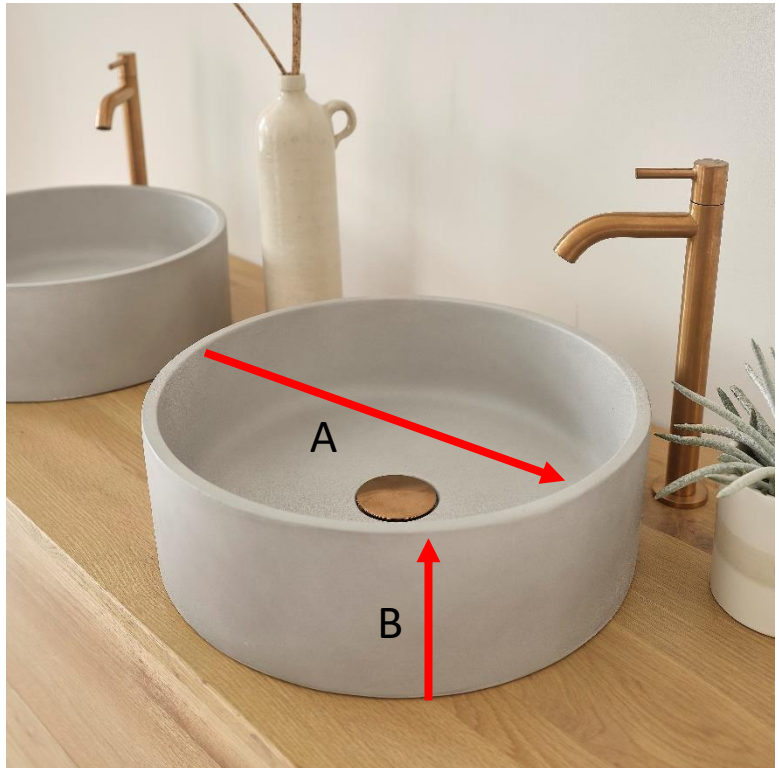

## Washbecken aus Naturbeton 37

Referenz : 1630

A = 37 cm  
B = 12,5 cm

a = 44 cm  
b = 44 cm  
c = 22 cm