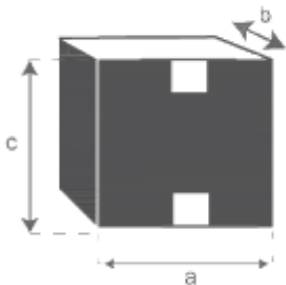

## Washbecken aus Naturbeton 37

Referenz : 1630

A = 37 cm  
B = 12,5 cm

a = 44 cm  
b = 44 cm  
c = 22 cm