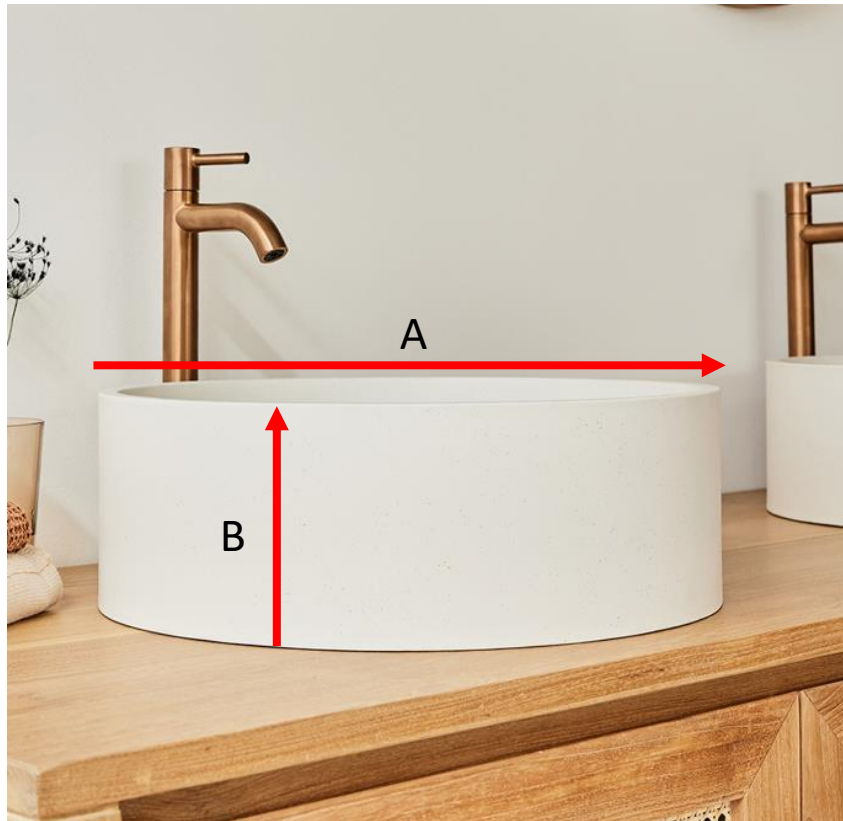

Betonwaschbecken beige 37 cm

Referenz : 1641

A = 37 cm
B = 12,5 cm

a = 44 cm
b = 44 cm
c = 22 cm