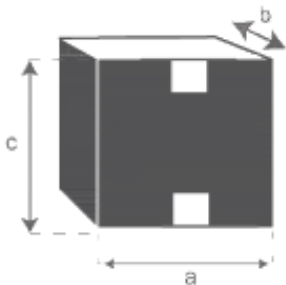

Betonwaschbecken beige 37 cm

Referenz : 1641

A = 37 cm
B = 12,5 cm

a = 44 cm
b = 44 cm
c = 22 cm