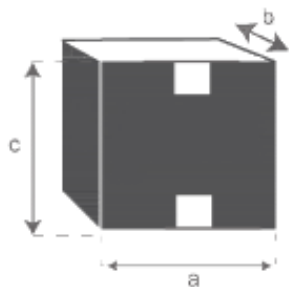

## Waschbecken aus beigem Beton 100 cm Referenz : 1642

A = 100 cm  
B = 37 cm  
C = 12,5 cm

a = 107 cm  
b = 44 cm  
c = 22 cm