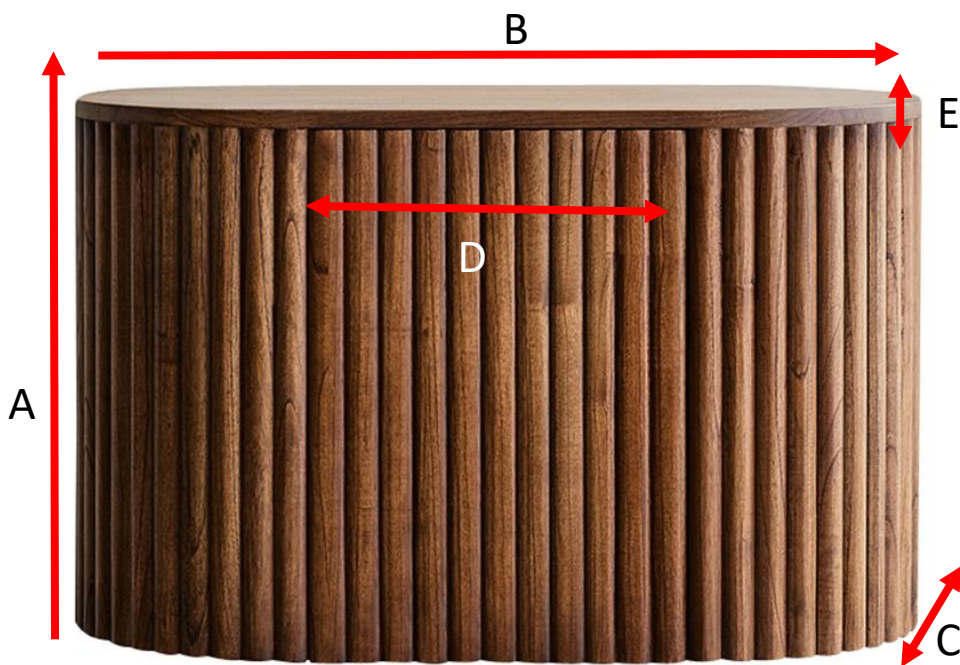

Hängebadmöbel aus massivem Mindi 90 cm TRINIDAD  
Referenz : 1643

A = 56  
B = 90  
C = 50  
D = 42  
E = 2 c

a = 98 cm  
b = 58 cm  
c = 64 cm