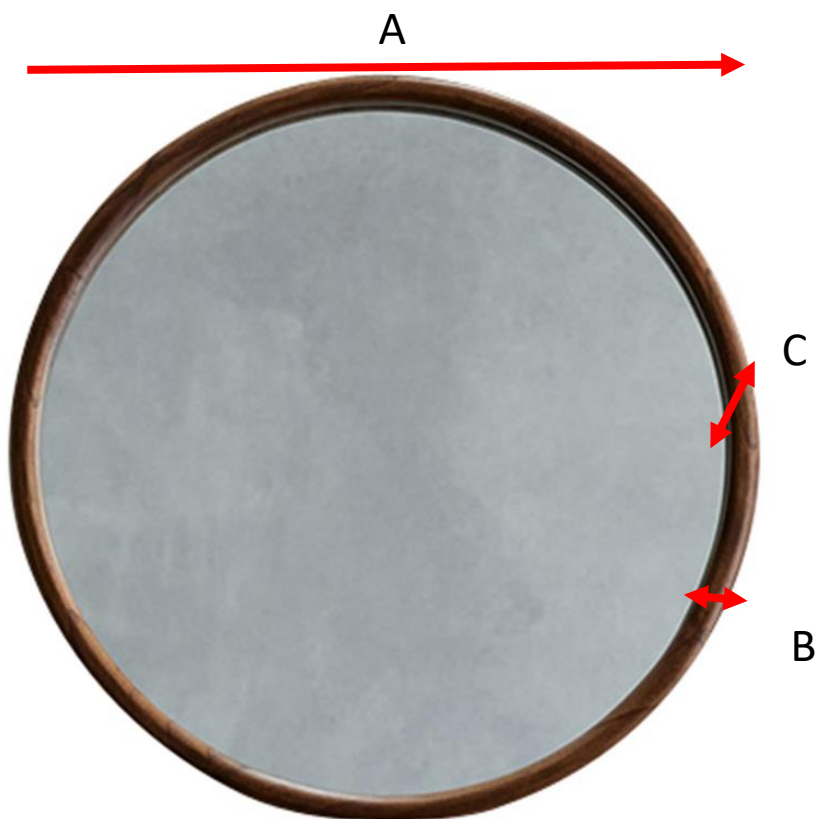

Runder Spiegel aus massivem Mindi mit Walnuss-Finish

Ø50 cm TRINIDAD

Referenz : 1645

A = 50 cm
B = 2 cm
C = 5 cm

a = 58 cm
b = 58 cm
c = 9 cm