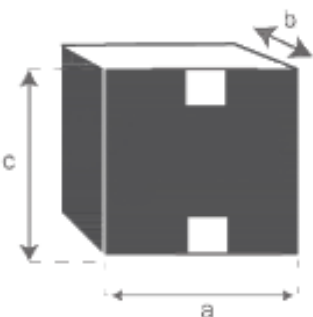

Runder Spiegel aus massivem Mindi mit Walnuss-Finish

Ø50 cm TRINIDAD

Referenz : 1645

A = 50 cm
B = 2 cm
C = 5 cm

a = 58 cm
b = 58 cm
c = 9 cm