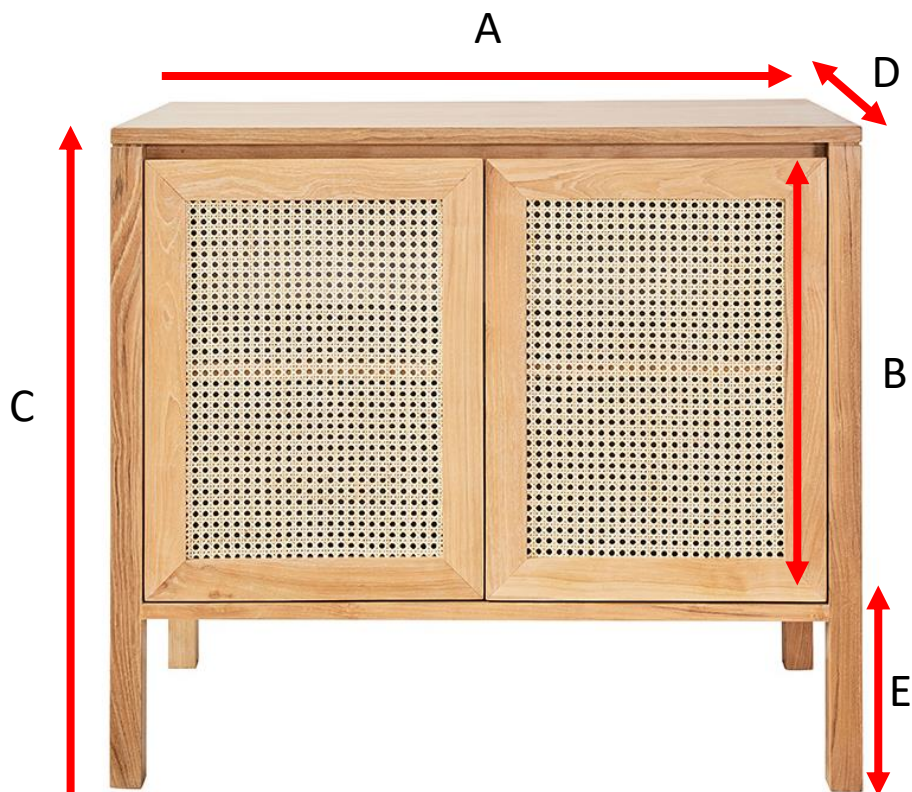

Badezimmermöbel aus massivem Teakholz und Rohrgeflecht 90 cm ELIOTT

Referenz : 1647

A = 90 cm
B = 53 cm
C = 79 cm
D = 50 cm
E = 20 cm

a = 98 cm
b = 58 cm
c = 88 cm