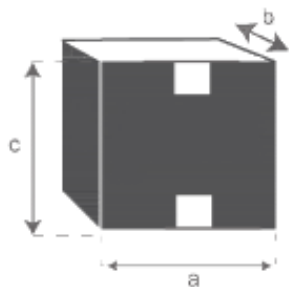

## Handwaschbecken aus massivem Teakholz und Rohrgeflecht 35 cm ELIOTT

Referenz : 1648

A = 35 cm  
B = 53 cm  
C = 79 cm  
D = 50 cm  
E = 20 cm

a = 87 cm  
b = 48 cm  
c = 43 cm