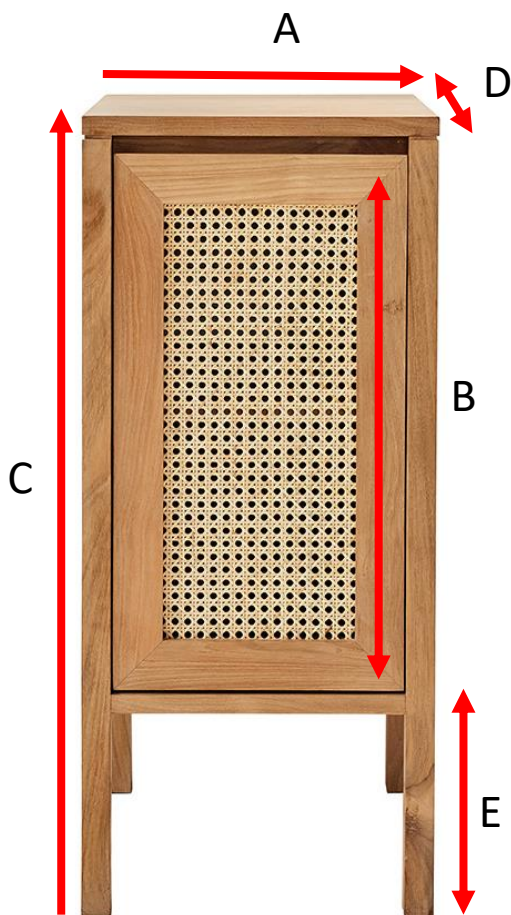

## Handwaschbecken aus massivem Teakholz und Rohrgeflecht 35 cm ELIOTT

Referenz : 1648

A = 35 cm  
B = 53 cm  
C = 79 cm  
D = 50 cm  
E = 20 cm

a = 87 cm  
b = 48 cm  
c = 43 cm