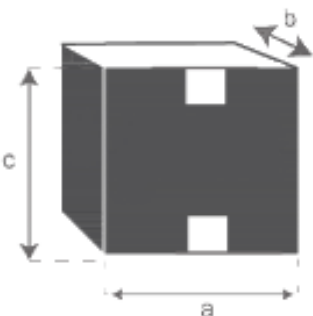

Spiegel aus massivem Mindi 135 cm VINTAGE

Referenz : 1650

A = 135 cm

B = 67 cm

C = 2,5 cm

D = 4 cm

E = 12 cm

a = 141 cm

b = 73 cm

c = 16 cm