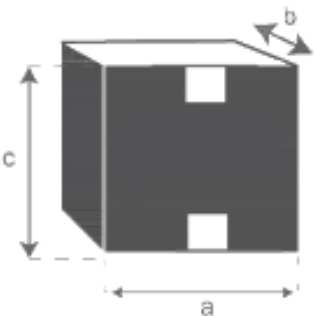

Spiegel aus massivem Mindi 75 cm VINTAGE

Référence : 1652

A = 61 cm
B = 75 cm
C = 72 cm
D = 55 cm

a = 84 cm
b = 65 cm
c = 7 cm