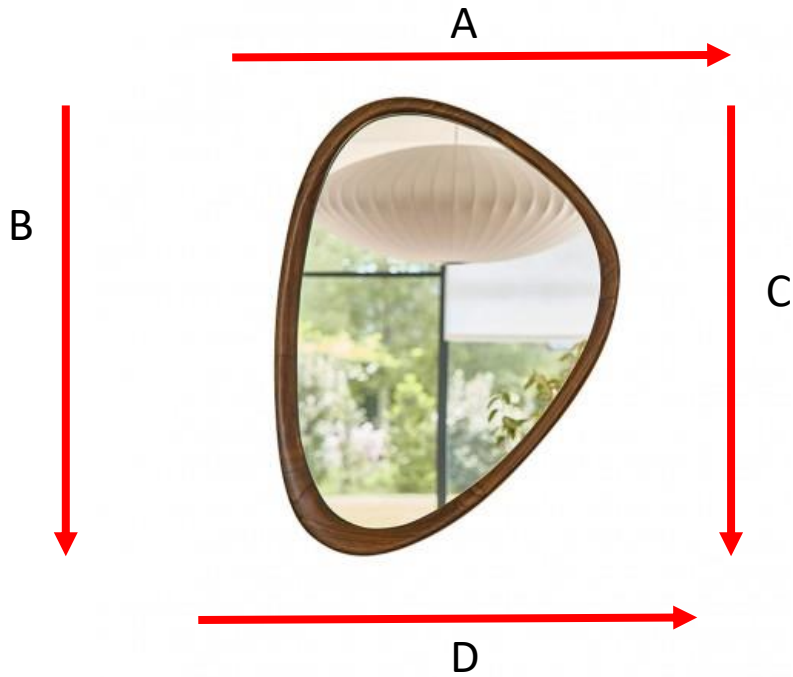

Spiegel aus massivem Mindi 75 cm VINTAGE

Référence : 1652

A = 61 cm
B = 75 cm
C = 72 cm
D = 55 cm

a = 84 cm
b = 65 cm
c = 7 cm