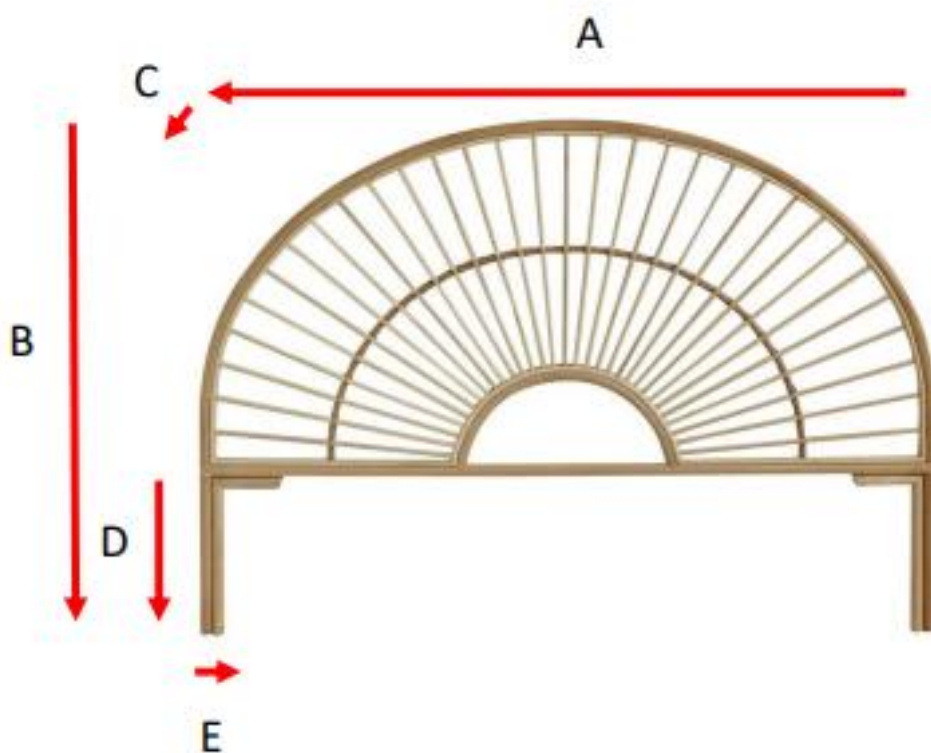

Kopfteil aus Rattan 160  
Referenz: 1702

A = 165 cm  
B = 3,5 cm  
C = 115 cm  
D = 35 cm  
E = 6,5 cm

a = 168 cm  
b = 6 cm  
c = 119 cm