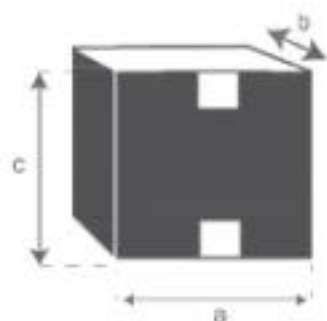

Kopfteil aus Rattan 160  
Referenz: 1702

A = 165 cm  
B = 3,5 cm  
C = 115 cm  
D = 35 cm  
E = 6,5 cm

a = 168 cm  
b = 6 cm  
c = 119 cm