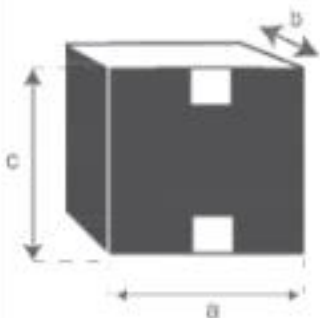

Kopfteil aus Rattan 160

Referenz: 1703

A = 165 cm
B = 3,5 cm
C = 115 cm
D = 35 cm
E = 6 cm

a = 168 cm
b = 6 cm
c = 119 cm