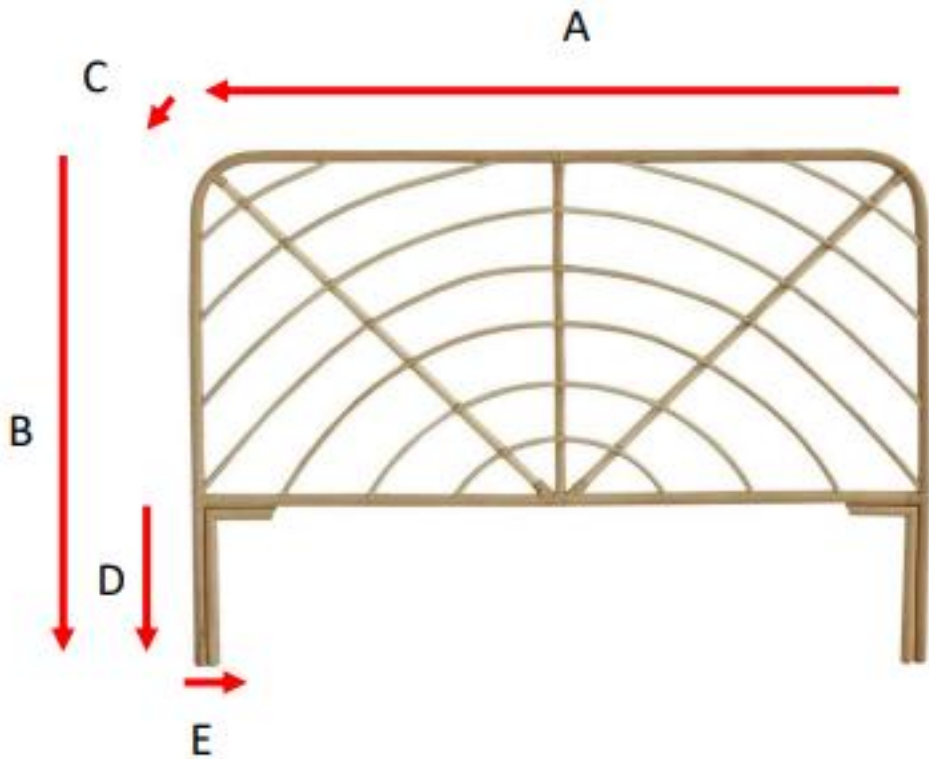

Kopfteil aus Rattan 160

Referenz: 1703

A = 165 cm
B = 3,5 cm
C = 115 cm
D = 35 cm
E = 6 cm

a = 168 cm
b = 6 cm
c = 119 cm