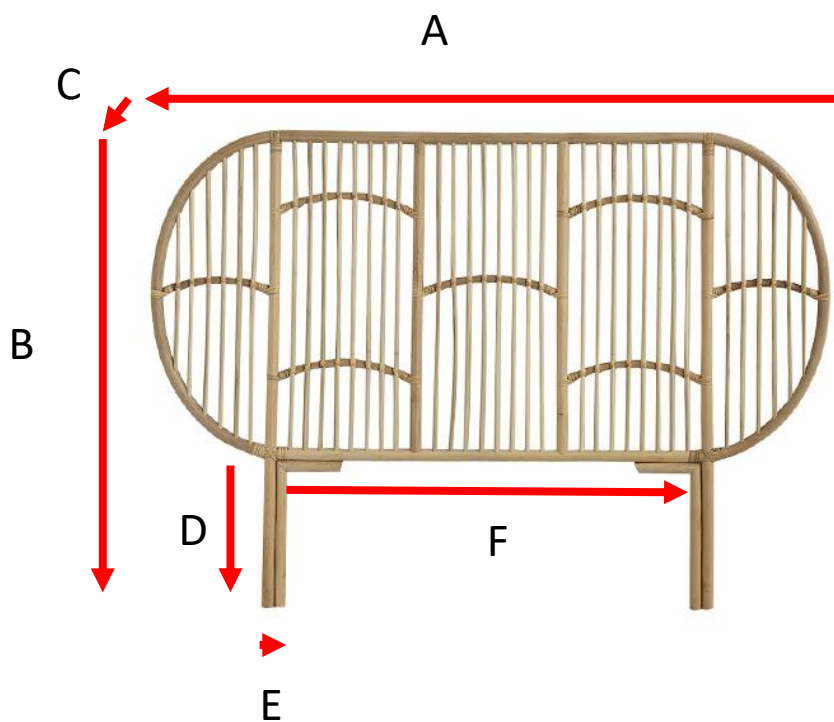

Kopfteil aus Rattan 160

Referenz : 1704

A = 165 cm
B = 3,5 cm
C = 115 cm
D = 6 cm
E = 35 cm
F = 96 cm

a = 168 cm
b = 6 cm
c = 119 cm