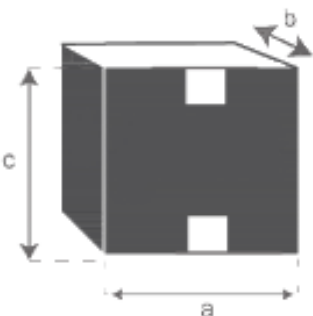

Kopfteil aus Rattan 160

Referenz : 1707

A = 165 cm
B = 3,5 cm
C = 135 cm
D = 3 cm
E = 10 cm

a = 168 cm
b = 6 cm
c = 138 cm