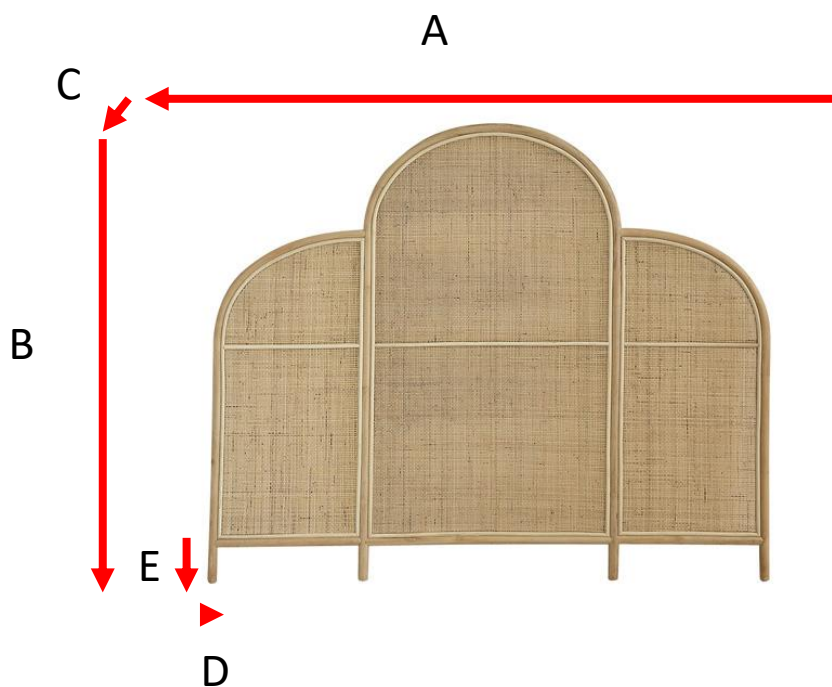

Kopfteil aus Rattan 160

Referenz : 1707

A = 165 cm
B = 3,5 cm
C = 135 cm
D = 3 cm
E = 10 cm

a = 168 cm
b = 6 cm
c = 138 cm