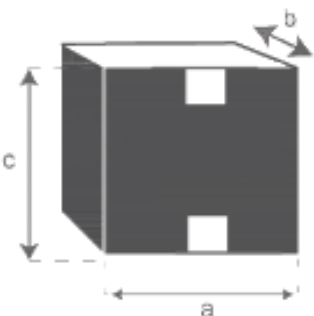

Kopfteil aus Rattan 140

Referenz : 1708

A = 145 cm
B = 3,5 cm
C = 120 cm
D = 8,5 cm
E = 40 cm

a = 149 cm
b = 5 cm
c = 123 cm