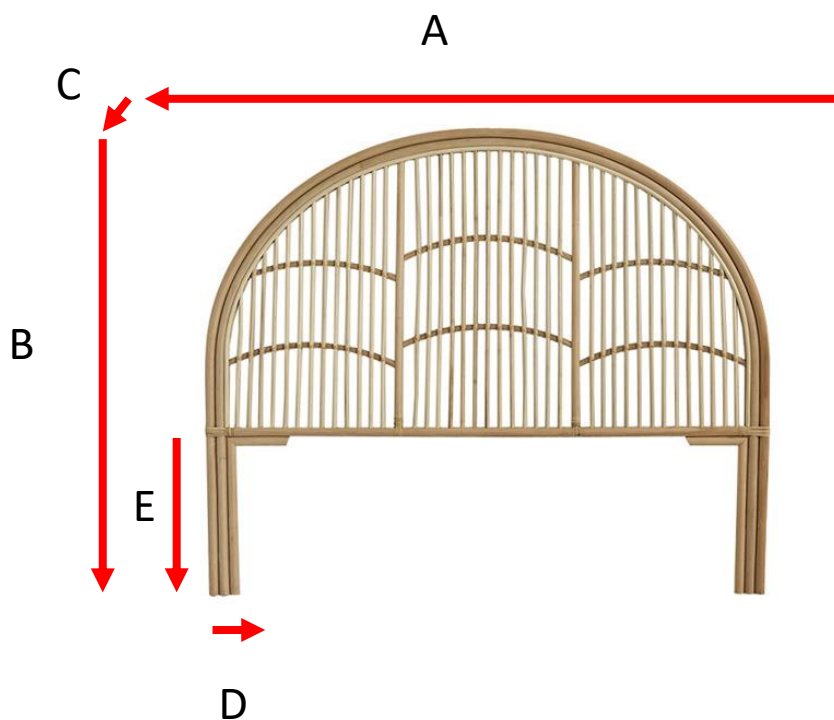

Kopfteil aus Rattan 140

Referenz : 1708

A = 145 cm
B = 3,5 cm
C = 120 cm
D = 8,5 cm
E = 40 cm

a = 149 cm
b = 5 cm
c = 123 cm